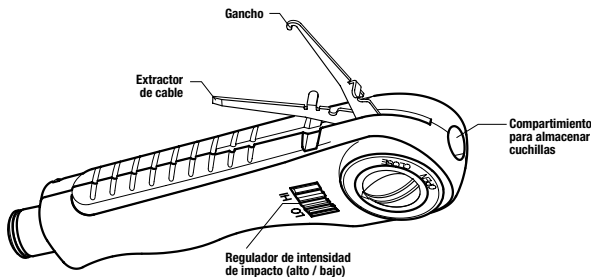

Ventajas

- Cuenta con extractor de cable y gancho.

Remover bloques. Enganchar cable.

- Incluye cuchillas tipo 66 en extremo 1 y 88/110 en extremo 2.
- Regulador de intensidad de impacto (alto / bajo).
- Mango ergonómico para un manejo cómodo y sin esfuerzo.
- Compartimento para almacenar cuchillas.

Beneficios

- Repuestos disponibles.

Crimpado de cable

R309A

R309B

309

CÓDIGO	DESCRIPCIÓN	CUCHILLAS	📦
309	Ponchadora de impacto	66 y 88/110	1
R309A	Repuesto para ponchadora	66	1
R309B	Repuesto para ponchadora	66 / 110	1