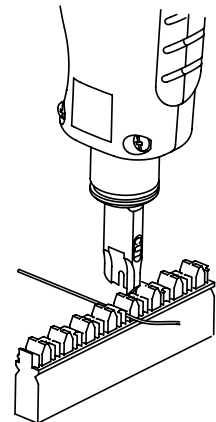

Ponchadora

de Impacto

100 AÑOS
GARANTÍA

Incluye

cuchillas tipo
66 y 110/88

**Cambio rápido
de cuchilla**

Usos

- Para ponchar terminales en paneles de conexiones cruzadas, bloques y conectores keystone®.

Ventajas

- Cuenta con extractor de cable y gancho.

Remover bloques. Enganchar cable.

- Incluye cuchillas tipo 66 en extremo 1 y 88/110 en extremo 2.
- Regulador de intensidad de impacto (alto / bajo).
- Mango ergonómico para un manejo cómodo y sin esfuerzo.
- Compartimento para almacenar cuchillas.

Beneficios

- Repuestos disponibles.

Crimpado de cable

R309A

R309B

309

CÓDIGO	DESCRIPCIÓN	CUCHILLAS	📦
309	Ponchadora de impacto	66 y 88/110	1
R309A	Repuesto para ponchadora	66	1
R309B	Repuesto para ponchadora	66 / 110	1