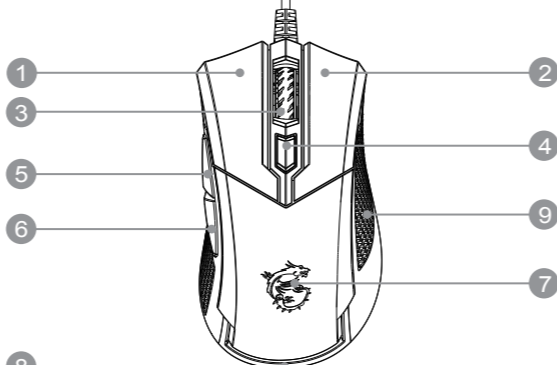

English

Introduction

Thank you for choosing the gaming mouse with marvelous design, MSI Clutch GM50, to be your companion. This exquisite gaming mouse will surely give you a delightful and professional experience in PC games.

This guide provides instructions and illustrations to help you get the most from the mouse, and it is recommended to read this guide before using it.

Package Contents

- GAMING Mouse
- Multi-language Quick User Guide

System Requirements

- PC with available USB port
- Windows 10/8.1/8/7

Specifications

- Interface：USB
- Operating System：Windows 10/8.1/8/7
- Number of Keys：6
- Sensor Type：Optical
- DPI Level：400/ 800/ 1600 (default)/ 3200/ 6400, max. 7200 (by software)
- Cable Length：2M TPE cable with gold-plated USB connector
- Dimension：119 x 67 x 42 mm

한국어

소개

놀라운 세계의 게이밍 마우스 MSI Clutch GM50을 선택해 주셔서 감사합니다. 이 정교한 게이밍 마우스는 PC 게임에 만족스럽고 전문적인 경험을 선사할 것입니다.

본 설명서는 마우스를 최대한 활용할 수 있도록 설명과 그림을 제공합니다. 마우스를 사용하기 전에 읽어주시기 바랍니다.

구성 품목

- 게이밍 마우스
- 다국어 빠른 사용 설명서

시스템 요구 사항

- 사용 가능한 USB 포트가 있는 PC
- Windows 10/8.1/8/7

사양

- 인터페이스：USB
- 운영 체제：Windows 10/8.1/8/7
- 키 갯수：6
- 센서 유형：광학
- DPI 레벨：400/ 800/ 1600 (기본)/ 3200/ 6400, 최대 7200 (소프트웨어 지원)
- 케이블 길이：금도금 USB 커넥터 지원 2M TPE 케이블
- 크기：119 x 67 x 42 mm

개요

1. 왼쪽 버튼
2. 오른쪽 버튼
3. 스크롤 휠
4. DPI 스위치
5. 측면 버튼 1
6. 측면 버튼 2
7. 드래곤 LED
8. 하단 링 LED
9. 미끄러움 방지 측면 그림

LED 표시등 조정

- DPI + 왼쪽 버튼 = 페이드 아웃 속도 (사이클)
- DPI + 오른쪽 버튼 = 밝기 (사이클)
- DPI + 스크롤 휠 = 모드 (사이클)
- DPI + 측면 버튼 1 = 속도 (사이클)
- DPI + 측면 버튼 2 = 방향 또는 컬러 (사이클)

English

Overview

1. Left Button
2. Right Button
3. Scroll Wheel
4. DPI Switch
5. Side Button 1
6. Side Button 2
7. Dragon LED
8. Bottom Ring LED
9. Anti-slip Sidegrip

LED Indicators Adjustment

- DPI + Left Button = Fade Out speed (Cycle)

- DPI + Right Button = Brightness (Cycle)

- DPI + Scroll Wheel = Mode (Cycle)

- DPI + Side Button 1 = Speed (Cycle)

- DPI + Side Button 2 = Direction or Color (Cycle)

繁體中文

簡介

感謝選用電競系列產品 MSI Clutch GM50。此精心設計製作的專業電競滑鼠將帶給您愉悅與專業的個人電腦遊戲使用體驗。

本手冊提供滑鼠的使用說明與圖示，幫助使用者認識產品並快速上手，因此建議您在使用產品前，先行閱讀本手冊。

包裝內容物

- 電競滑鼠
- 多國語言使用手冊

系統需求

- 配備有 USB 連接埠的個人電腦
- Windows 10/8.1/8/7

規格

- 介面：USB
- 作業系統：Windows 10/8.1/8/7
- 按鍵數：6 鍵
- 感應器類型：光學感應器
- 解析度：400/ 800/ 1600 (預設)/ 3200/ 6400, 最大 7200 (軟體調整)
- 線材長度：2 公尺TPE 線材與鍍金 USB 接頭
- 外觀尺寸：119 x 67 x 42 mm

外觀

1. 左鍵
2. 右鍵
3. 滾輪
4. DPI 切換
5. 側鍵 1
6. 側鍵 2
7. 龍形圖騰 LED
8. 底部環形 LED
9. 防滑側握

LED 背光調整

- DPI 切換鍵 + 左鍵 = 淡化速度 (循環)
- DPI 切換鍵 + 右鍵 = 亮度調整 (循環)
- DPI 切換鍵 + 滾輪 = 模式調整 (循環)
- DPI 切換鍵 + 側鍵 1 = 速度調整 (循環)
- DPI 切換鍵 + 側鍵 2 = 方向調整 / 色彩調整 (循環)

简体中文

简介

感谢选用电竞系列产品 MSI Clutch GM50。此精心设计制作的专业电竞鼠标将带给您愉悦与专业的个人计算机游戏使用体验。

本手册提供鼠标的使用说明与图标，帮助用户认识产品并快速上手，因此建议您在在产品前，先行阅读本手册。

包装内容物

- 电竞鼠标
- 多国语言使用手册

系统需求

- 配备有 USB 端口的个人计算机
- Windows 10/8.1/8/7

规格

- 界面：USB
- 操作系统：Windows 10/8.1/8/7
- 按键数：6 键
- 传感器类型：光学传感器
- 分辨率：400/ 800/ 1600 (预设)/ 3200/ 6400, 最大7200 (软件调整)
- 线材长度：2 公尺TPE 线材与镀金 USB 接头
- 外观尺寸：119 x 67 x 42 mm

外观

1. 左键
2. 右键
3. 滚轮
4. DPI 切换
5. 侧键 1
6. 侧键 2
7. 龙形图腾 LED
8. 底部环形 LED
9. 防滑侧握

LED 背光调整

- DPI 切换键 + 左键 = 淡化速度 (循环)
- DPI 切换键 + 右键 = 亮度调整 (循环)
- DPI 切换键 + 滚轮 = 模式调整 (循环)
- DPI 切换键 + 侧键 1 = 速度调整 (循环)
- DPI 切换键 + 侧键 2 = 方向调整 / 色彩调整 (循环)

Bahasa Indonesia

Pengenalan

Panduan ini memberikan petunjuk dan ilustrasi untuk membantu Anda memperoleh manfaat maksimal dari mouse, dan Anda dianjurkan untuk membaca panduan ini sebelum menggunakanannya.

Isi Kemas

- Mouse GAMING
- Panduan Pengguna Cepat Multi Bahasa

Persyaratan Sistem

- PC dengan port USB tersedia
- Windows 10/8.1/8/7

Spesifikasi

- Antarmuka：USB
- Sistem Operasi：Windows 10/8.1/8/7
- Jumlah Tombol：6
- Tipe Sensor：Optik
- Level DPI：400/ 800/ 1600 (standar)/ 3200/ 6400, maks. 7200 (berdasarkan perangkat lunak)
- Panjang Kabel：Kabel TPE 2M dengan konektor USB pelat emas
- Dimensi：119 x 67 x 42 mm

Ringkasan

1. Tombol Kiri
2. Tombol Kanan
3. Roda Gulir
4. Pengalih DPI
5. Tombol Samping 1
6. Tombol Samping 2
7. LED Dragon
8. LED Ring Bawah
9. Pegangan Samping Antislip

Penyesuaian Indikator LED

- DPI + Tombol Kiri = Kecepatan Pudar (Siklus)
- DPI + Tombol Kanan = Keceharan (Siklus)
- DPI + Roda Gulir = Mode (Siklus)
- DPI + Tombol Samping 1 = Kecepatan (Siklus)
- DPI + Tombol Samping 2 = Arah atau Warna (Siklus)

Tieng Viet

Giới thiệu

Cảm ơn bạn đã lựa chọn chuột chơi game MSI Clutch GM50 có thiết kế tuyệt vời này để đồng hành cùng bạn. Chuột chơi game tinh tế này chắc chắn sẽ mang lại cho bạn những trải nghiệm thú vị và chuyên nghiệp trong các trò chơi trên PC.

Hướng dẫn này cung cấp chỉ dẫn và minh hoạ để giúp bạn tận dụng tối đa tính năng chuột, xin vui lòng đọc kĩ hướng dẫn này trước khi sử dụng.

Nội dung đóng gói

- Chuột Chơi game
- Hướng dẫn sử dụng nhanh đa ngôn ngữ

Yêu cầu hệ thống

- PC có cổng USB
- Windows 10/8.1/8/7

Quy cách