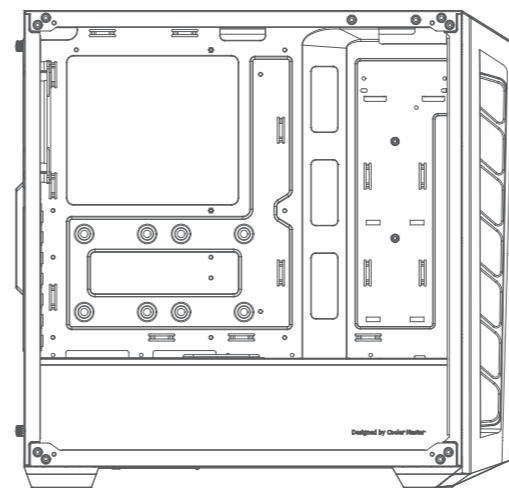

Make It Yours.

MASTERBOX MB520 RGB

512001890-GP V1.0 2018-07

EN Package Content

AR حزمة المحتوى

BG Съдържание на пакета

CHS 零件包

CHT 零件包