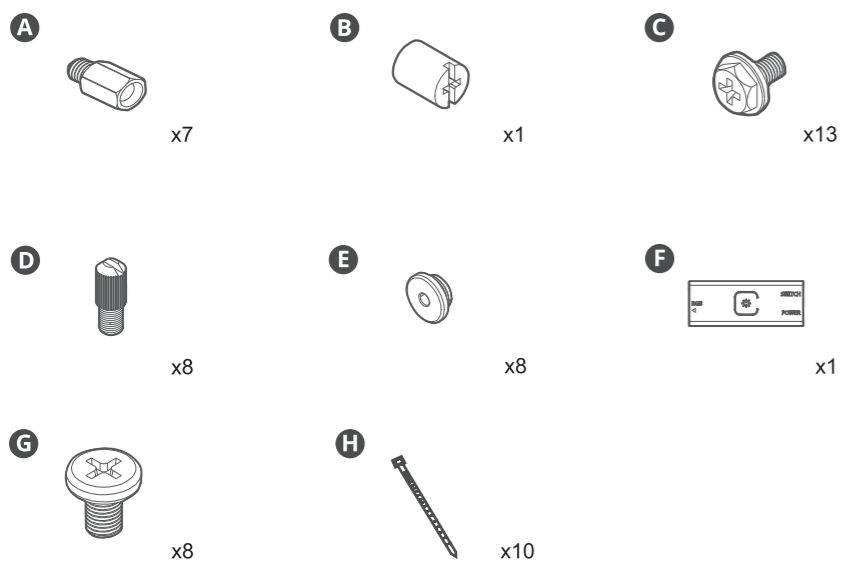

Make It Yours.

MASTERBOX MB520 RGB