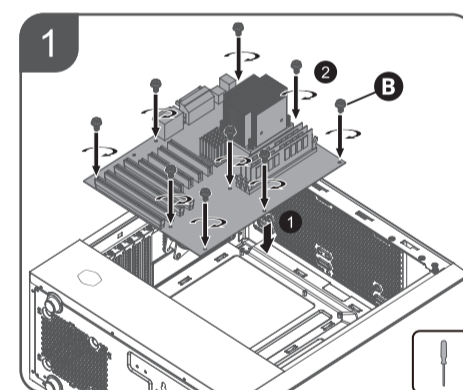

RU Комплектация

SR Saržaj pakovanja

TR Paket içeriği

1 - INSTALL

OR

4 - 5

OR

320 mm