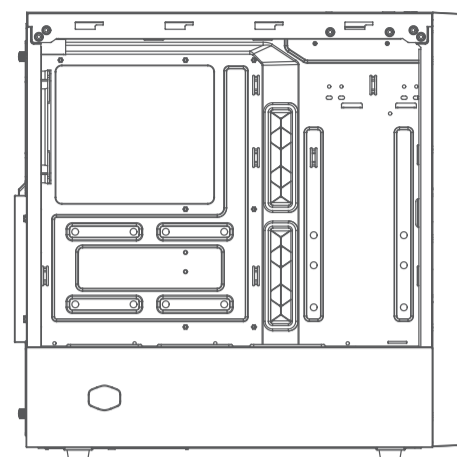

150 mm

450 mm

Make It Yours.

MASTERBOX NR600

512002270-GP V1.0 2019-01

EN Package Content

AR حزمة المحتوى

BG Съдържание на пакета