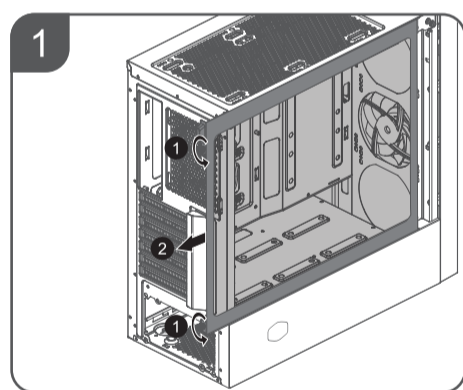

RU Комплектация

SR Saržaj pakovanja

TR Paket içeriği

1 - INSTALL

OR

4 - 5

OR

320 mm