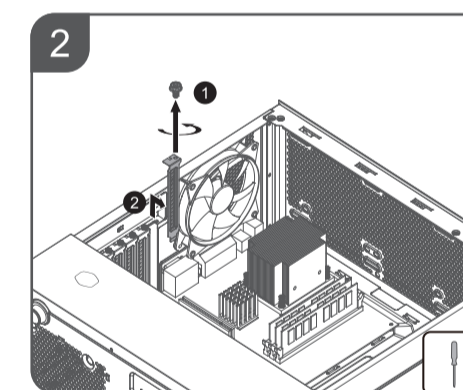

RU Комплектация

SR Saržaj pakovanja

TR Paket içeriği

1 - INSTALL

OR

4 - 5

OR

320 mm