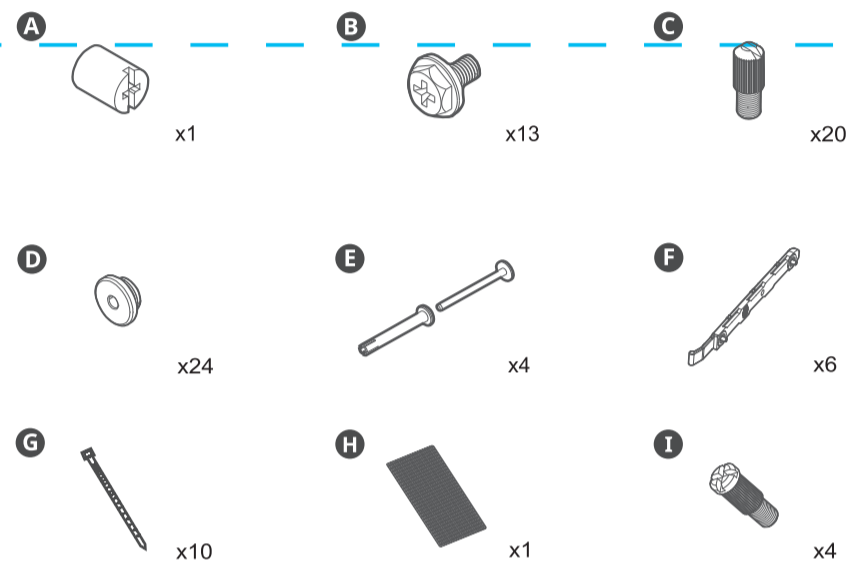

150 mm

450 mm

Make It Yours.

MASTERBOX NR600

512002270-GP V1.0 2019-01

EN Package Content

AR حزمة المحتوى

BG Съдържание на пакета

RU Комплектация

SR Saržaj pakovanja

TR Paket içeriği

1 - INSTALL

OR

4 - 5

OR

320 mm