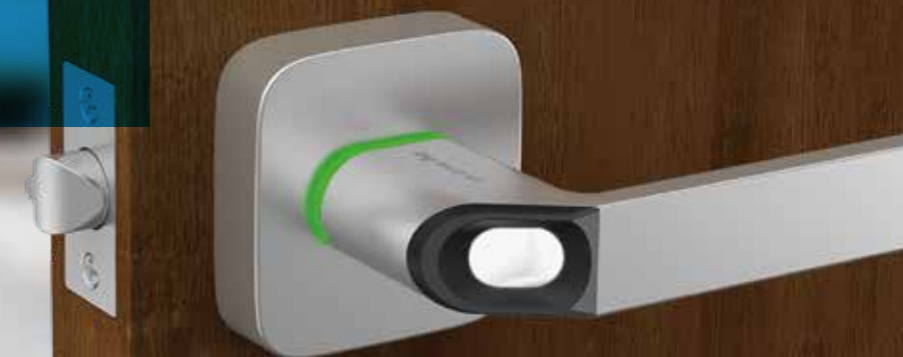

Especificaciones

Modelo	Ultraloq UL1
Modos de Identificación	Huella Digital, Tarjeta de proximidad y Bluetooth 4.0
Sensor	Sensor óptico de huella digital
Modo de despertar el sensor	Activación automática con toque
Área de escaneo	0.9 x 0.7 inch / 22.9 x 17.8 mm
Resolución	500 DPI
Tiempo de identificación	<0.5 sec
FRR (Tasa de rechazo falso)	0.001%
FAR (Tasa de aceptación falsa)	0.00001%
Capacidad de usuarios	100
Tipo de hardware	Pestillo
Material de la carcasa	Aleación fuerte de Zinc
Color	Plateado o Negro
Voltaje de trabajo	3V (2 X baterías Alcalinas AA)
Temperatura de trabajo	Parte Exterior: -4 °F (-20 °C) to 149 °F (65 °C) Parte Interior: 14 °F (-10 °C) to 131 °F (55 °C)
Dimensión	6.6 x 3 x 3.1 inch / 168 x 75 x 80 mm (front panel) 6.6 x 3 x 3.1 inch / 168 x 75 x 80 mm (back panel)
Peso	4.4 lb / 2 kg
Espesor de puerta	1.3 - 1.96 inch (33 - 50 mm)
Manija Reversible	Sí
Vida de Batería	Hasta 1 año (8000 accesos)
Color de Indicador LED	Rojo, verde y azul

ultral**oq**

UL1

CERRADURA INTELIGENTE CON
HUELLA DIGITAL, TARJETA DE
PROXIMIDAD Y BLUETOOTH

Simplifica Tu seguridad

Es todo para usted.

© 2018 U-tec Group Inc. Todos los derechos reservados.
Las marcas y los productos de U-tec y Ultraloq están
registrados y protegidos por ley en los Estados Unidos. El uso
no autorizado está prohibido. Ultraloq es una sub-marca de
U-tec Group Inc.

www.u-tec.com