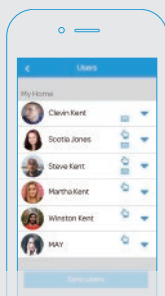

Diseñada para DIY Instalación

Operada por baterías sin cables.
Dentro de casi 10 minutos, pueden Prepararse para salir.

Ultraloq App

Entrada sin llave

Ultraloq App le permite abrir la puerta con su celular inteligente.

Vista de usuarios

Saben quienes tienen accesos a su cerradura.

Registro de log in

Pueden ver los registros de quienes han entrado y exactamente cuando entraron desde su celular.

Clon

Cuando instalan otra cerradura, solo usen Clon para transferir todos los usuarios de una vez.