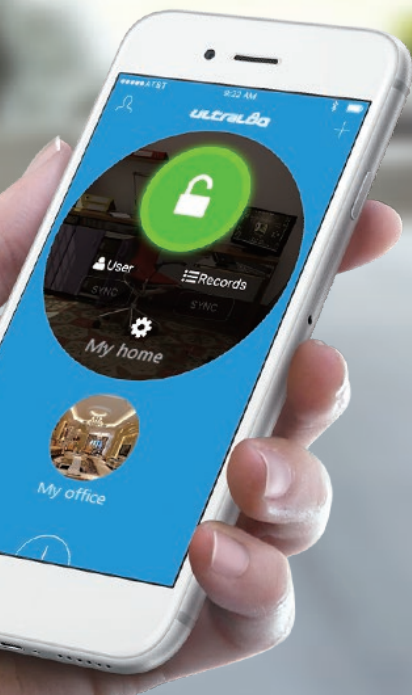

Especificacion

Modelo	Ultraloq UL3 BT
Sensor	Sensor óptico de huella digital
Modo activación del sensor	Tacto
Área de escaneo	22.9 x 17.8mm
Resolución	500 dpi
Capacidad de huella digital	95
Capacidad de PIN	95
Modo de Identificación	Huella digital, Bluetooth 4.0, PIN
Velocidad de Identificación	<0.5 segundos
FRR (False Rejection Rate)	0.001%
FAR (False Acceptance Rate)	0.00001%
Color disponible	Silver, Bronce, Negro
Materias primas	Aleación de zinc
Voltaje de operación	4.5v (3 pilas alcalinas tipo AA)
Temperatura de operación	exterior -35°C a 70°C/ interior -10°C a 55°C.
Manija Reversible	Sí
Dimensión	89*160*178 mm(Panel frontal) 84*160*178 mm(Panel posterior)
Peso	2,5Kg
Espesor de Puerta	35-44 mm

Consiga el app gratis Ultraloq

 **Es todo acerca de ustedes.**

©2016 U-tec Grupo Inc. Todos los derechos reservados.
U-tec y marca Ultraloq y productos son marcas registradas
y protegidas por ley en los Estados Unidos. Uso no autorizado
está prohibido. Ultraloq es sub-marca de U-tec Grupo Inc.

ultraBQ

UL3 BT

CERRADURA INTELIGENTE
BLUETOOTH PERMITIDO
CON HUELLA DIGITAL Y
PANTALLA TÁCTIL

SIMPLIFICAR SU SEGURIDAD

Bienvenido a una nueva generación de sin llave

La cerradura inteligente UltraLoq UL3 BT está diseñada para vivir realmente la vida sin llaves, con máxima flexibilidad y conveniencia. Ahora son libre de usar su huella digital, una clave PIN o su celular inteligente para abrir la puerta. Pueden simplemente golpear la pantalla del celular para abrir la puerta, incluso cuando lo tienen en el bolsillo. ¡Nunca más se va a quedar afuera!

BLUETOOTH 4.0 BAJA ENERGÍA DE CONECTIVIDAD

Tu celular ahora es la llave. Simplemente abra la puerta usando la App desde tu celular.

SENSIBLE

La cerradura se activa automáticamente tanto al acercar la mano al teclado como al poner el dedo en el sensor de huellas para su operación.