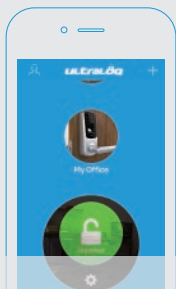

No más pérdida de tiempo y dinero reemplazando e intercambiando llaves y cerraduras. ¡Solo toma unos segundos para eliminar sus huellas digitales y clave!

Ambos ustedes y sus inquilinos tendrán paz mental.

Diseñada para DIY Instalación

Operada por baterías sin cables.
Dentro de casi 10 minutos, pueden Prepararse para salir.

Ultraloq App

Entrada sin llave

Ultraloq App le permite abrir la puerta con su celular inteligente.