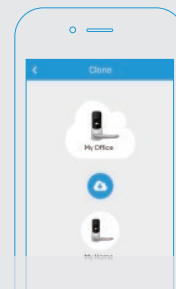

Diseñada para DIY Instalación

Operada por baterías sin cables.
Dentro de casi 10 minutos, pueden Prepararse para salir.

Ultraloq App

Entrada sin llave

Ultraloq App le permite abrir la puerta con su celular inteligente.

Vista de usuarios

Saben quienes tienen accesos a su cerradura.

Registro de log in

Pueden ver los registros de quienes han entrado y exactamente cuando entraron desde su celular.

Clon

Cuando instalan otra cerradura, solo usen Clon para transferir todos los usuarios de una vez.