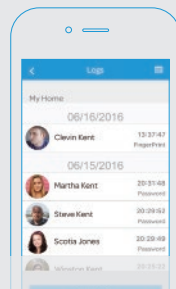

Diseñada para DIY Instalación

Operada por baterías sin cables.
Dentro de casi 10 minutos, pueden Prepararse para salir.

Ultraloq App

Entrada sin llave

Ultraloq App le permite abrir la puerta con su celular inteligente.

Vista de usuarios

Saben quienes tienen accesos a su cerradura.

Registro de log in

Pueden ver los registros de quienes han entrado y exactamente cuando entraron desde su celular.

Clon

Cuando instalan otra cerradura, solo usen Clon para transferir todos los usuarios de una vez.

Opinión de los expertos

"Las cerraduras inteligentes son convenientes, pero difíciles para la gente que no tiene un teléfono inteligente. Por esta razón Ultraloq tiene una combinación de acceso con huella digital, clave PIN como también acceso desde un smartphone."