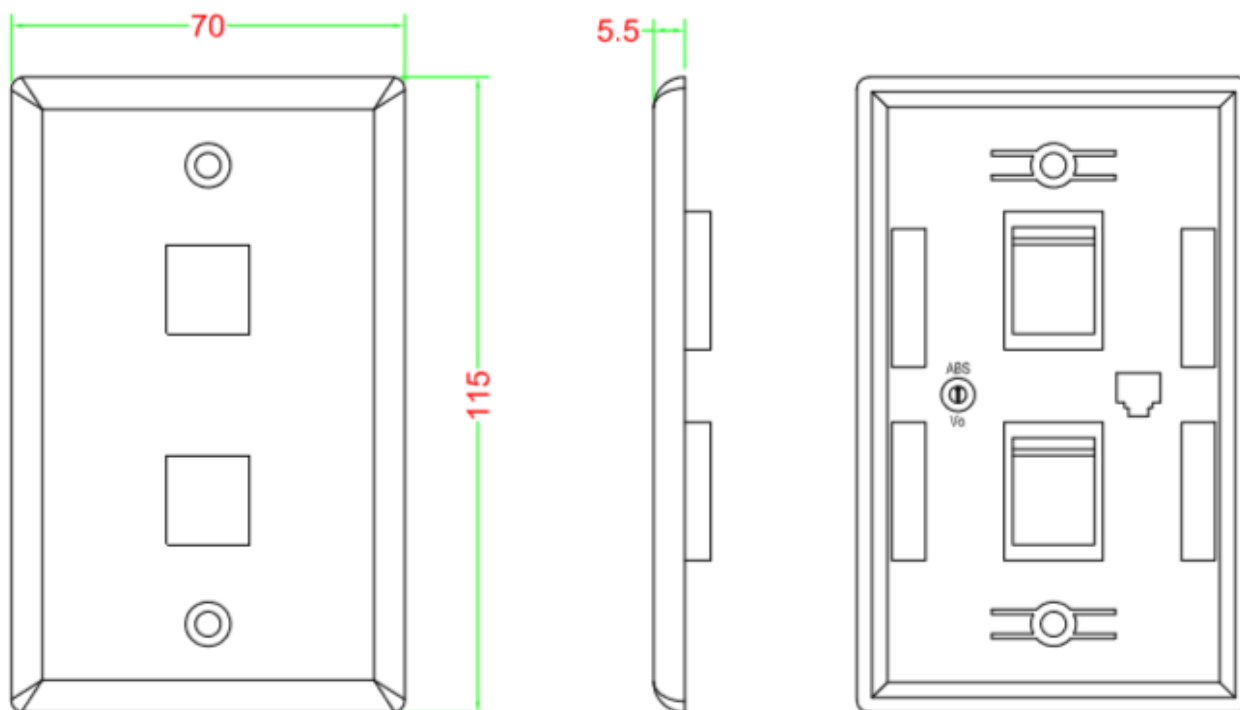

MODELO	EPRO-FP20
DESCRIPCION	PLACA DE PARED FACEPLATE ENSON EPRO-FP20 2 PUERTOS UNIVERSAL KEYSTONE

Materials:

Plate : ABS

Operation Temperature : -40 °C ~ +70 °C