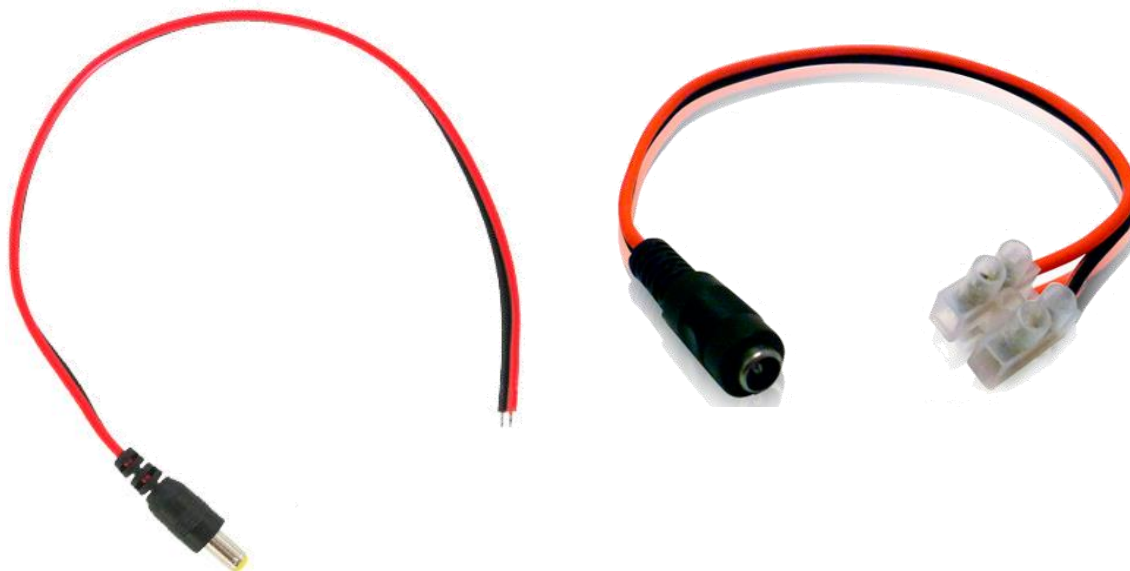

MERIVA TECHNOLOGY

PIGTAIL C-MACHO
PIGTAIL C-HEMBRA

El accesorio para video vigilancia opcional para una instalación más limpia y profesional, estos accesorios son para la conexión de corriente de las cámaras o cualquier otro tipo de dispositivo con esa entrada. Estos son accesorios ideales para la conexión de la alimentación de los equipos a la bornera de una fuente de caja.

- El calibre 22 AWG, son ideales para aplicaciones de CCTV cámaras y DVR
- Calidad de servicio pesado con 43 x 0,12 mm 100% alambre de cobre ofrece una transmisión de la conexión fiable, segura y rápida
- Compatible con todos los sistemas de CCTV y otros dispositivos de 2.1 x 5.5 mm DC Power como parte de iluminación o tiras de LED
- Fácil instalación: estaño soldadura en cola es fácil de soldadura y cables de instalar, también incluye dos chaquetas en el otro alambre negro rojo indican la polaridad
- Compatible con cámaras de cualquier Tecnología y característica.
- Se recomienda su uso para evitar cortos en el cableado de la alimentación de los dispositivos de Videovigilancia.
- Nos da la apariencia de una instalación limpia y profesional

Detalles	Longitud c/ Conector	25cm
	Calibre Cable	22AWG
	Longitud solo cable	21 cm
	Tipo de Voltaje	VCD
	Temperatura Optima	-20°C ~ 50°C
	Humedad	10% ~ 95%
	Resistencia	IP50