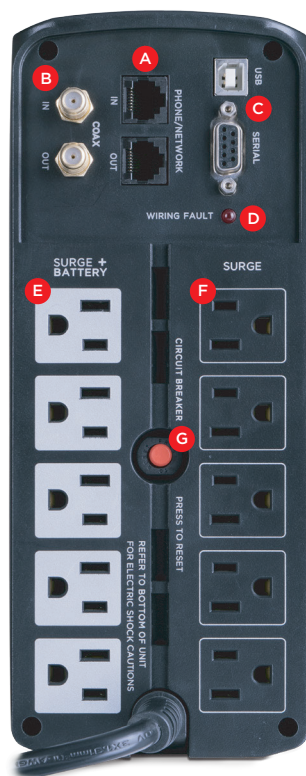

BRG850AVRLCD Ó BRG1000AVRLCD