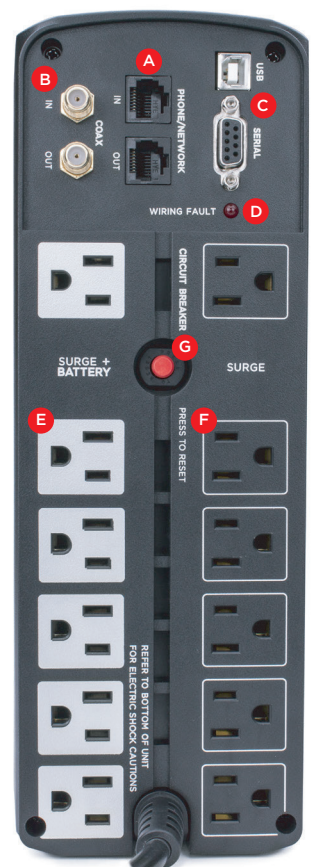

BRG1350AVRLCD Ó BRG1500AVRLCD

Especificaciones del UPS LCD Inteligente

850VA - 1500VA

Modelos de Onda Sinusoidal Simulada			Entrada			Salida				General			
Modelo	Capacidad (VA/ Watts)	Tiempo de Respaldo a Media Carga/ Completa (Min)	Rango de Voltaje (Vac)	Rango de Frecuencia (Hz)	Clavija tipo NEMA	Tomas tipo NEMA	Voltaje en Batería (Vac)	Frecuencia en Batería (Hz)	Puertos de Com.	Longitud del Cable (m)	Tamaño del Rack	Ahorro de Energía	Garantía
BRG850AVRLCD	850/ 510	11/2	90-148	60±3	5-15P	5-15R (10)	120±5%	60±1%	HID USB, Serial	6	N/A	✓	3 años
BRG1000AVRLCD	1000/ 600	9/1	90-148	60±3	5-15P	5-15R (10)	120±5%	60±1%	HID USB, Serial	6	N/A	✓	3 años
BRG1350AVRLCD	1350/ 810	13.5/2	90-148	60±3	5-15P	5-15R (12)	120±5%	60±1%	HID USB, Serial	6	N/A	✓	3 años
BRG1500AVRLCD	1500/ 900	12/2	90-148	60±3	5-15P	5-15R (12)	120±5%	60±1%	HID USB, Serial	6	N/A	✓	3 años