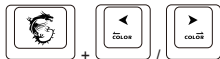

Χρώμα γρήγορης αλλαγής