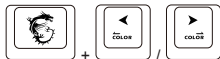

Chỉnh hướng chiếu sáng LED

Tăng tốc độ hiệu ứng chiếu sáng LED
(3 mức)

Giảm tốc độ hiệu ứng chiếu sáng LED
(3 mức)

Tăng độ sáng (4 mức)

Giảm độ sáng (4 mức)

Cài đặt lại Bàn phím về Mặc định

Đổi màu nhanh

Chức năng truyền thông