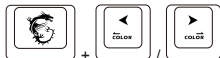

Hurtigt farveskift

Mediefunktion

Forrige

Play/Pause

Stop

Næste

Slå lyd fra

Lydstyrke ned (volumen ned)