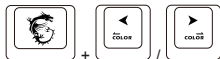

Бърза промяна на цвета