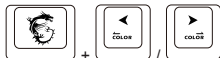

明るさアップ (4レベル)

明るさダウン (4レベル)

KB設定をデフォルトにリセット

クイックカラー変更

メディア機能

前のトラック

再生/一時停止

停止

次のトラック

静音ミュート

音量ダウン

音量アップ

Windowsロック / ロック解除