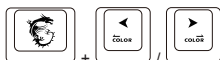

Скидання налаштувань клавіатури до налаштувань за умовчанням

Швидка зміна кольору

Медіа-функція

Попередня доріжка

Відтворення/пауза

Зупинка

Наступна доріжка

Без звуку