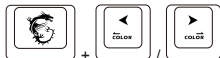

Kontrol Arah Lampu LED

Percepatan Efek Lampu LED (3 Level)

Penurunan Efek Lampu LED (3 Level)

Tambah kecerahan (4 Level)

Turun kecerahan (4 Level)

Reset Pengaturan KB ke Standar

Warna Cepat Berubah

Fungsi Media