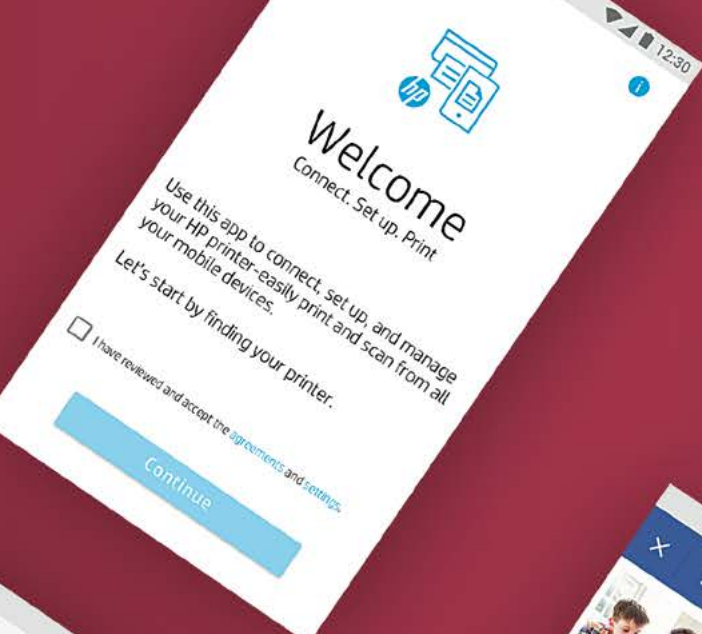

Aplicación HP Smart

El poder de su impresora en la palma de la mano

Ahora es mucho más fácil imprimir

Haga pedidos de consumibles con facilidad

Ya sea que esté en su trabajo y tenga que imprimir en la impresora de su casa o necesite una forma fácil y rápida de imprimir fotos desde las redes sociales o documentos desde Google Drive, la aplicación HP Smart le permite imprimir desde cualquier lugar.

Configure en un instante

Escanee fuera de la oficina

Ahora es mucho más fácil imprimir

Acceda rápidamente e imprima fotos y documentos en su smartphone o tablet, desde las redes sociales, la nube y la galería de fotos de su cámara.