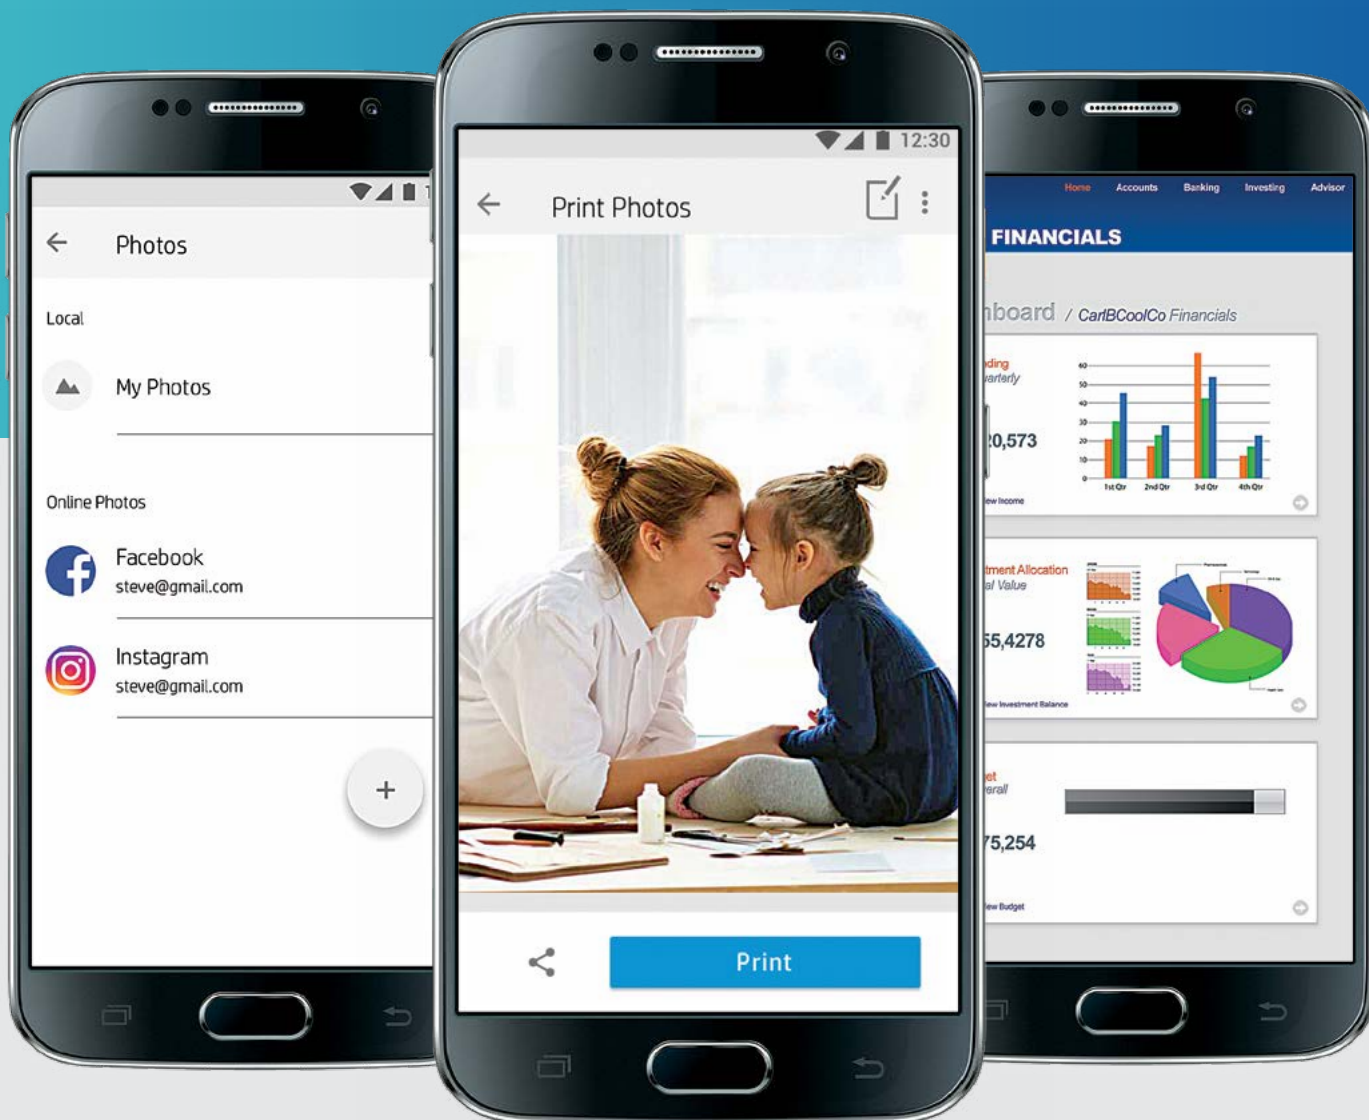

Aplicación HP Smart

El poder de su impresora en la palma de la mano

Ahora es mucho más fácil imprimir

Haga pedidos de consumibles con facilidad

Ya sea que esté en su trabajo y tenga que imprimir en la impresora de su casa o necesite una forma fácil y rápida de imprimir fotos desde las redes sociales o documentos desde Google Drive, la aplicación HP Smart le permite imprimir desde cualquier lugar.

Configure en un instante

Escanee fuera de la oficina

Ahora es mucho más fácil imprimir

Acceda rápidamente e imprima fotos y documentos en su smartphone o tablet, desde las redes sociales, la nube y la galería de fotos de su cámara.

Imprima directamente desde redes sociales como Facebook e Instagram

Personalice sus fotos para optimizar la impresión

Imprima desde el almacenamiento en la nube como Dropbox, Google Drive y la galería de fotos de su cámara

Escaneo increíble, ahora en su smartphone

Escanee documentos con facilidad con su cámara o el escáner de su impresora, y luego compártalos en la nube o envíelos por correo electrónico, desde prácticamente cualquier lugar.