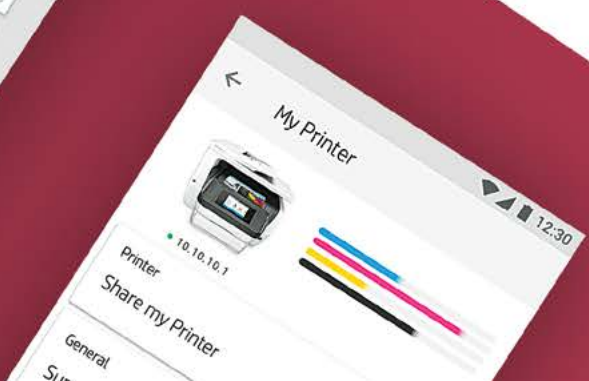

Aplicación HP Smart

El poder de su impresora en la palma de la mano

Ahora es mucho más fácil imprimir

Haga pedidos de consumibles con facilidad

Ya sea que esté en su trabajo y tenga que imprimir en la impresora de su casa o necesite una forma fácil y rápida de imprimir fotos desde las redes sociales o documentos desde Google Drive, la aplicación HP Smart le permite imprimir desde cualquier lugar.

Configure en un instante

Escanee fuera de la oficina

Ahora es mucho más fácil imprimir

Acceda rápidamente e imprima fotos y documentos en su smartphone o tablet, desde las redes sociales, la nube y la galería de fotos de su cámara.

Escaneo increíble, ahora en su smartphone

Escanee documentos con facilidad con su cámara o el escáner de su impresora, y luego compártalos en la nube o envíelos por correo electrónico, desde prácticamente cualquier lugar.

Detección automática de bordes para escaneo profesional

Mejore la productividad al enviar el material directamente a la nube o al correo electrónico

Escanee varias páginas y guárdelas como PDF o JPG

Pedir consumibles nunca fue tan fácil