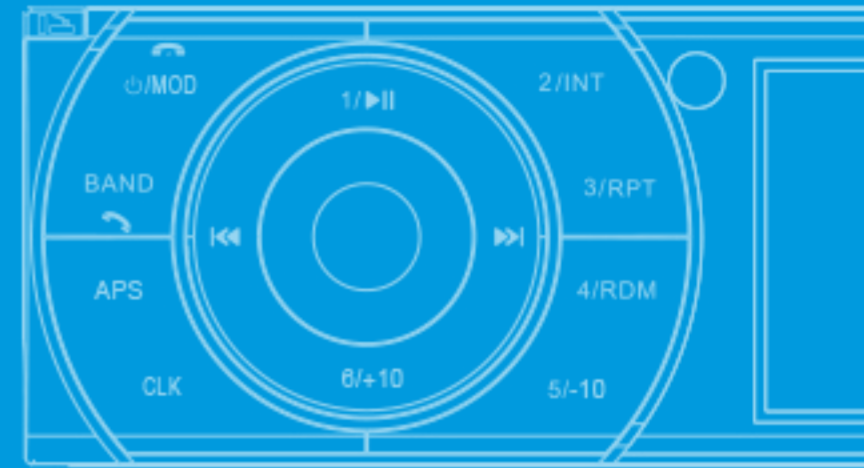

# CAR STEREO 300-S

Estereo y bocinas 6.5"

La solución de Car Audio ideal.

Experimenta el sonido en su máxima expresión mientras conduces con el autoestéreo CAR-300-S de Vorago, instala las bocinas incluidas de 6.5" en tu auto y comienza a disfrutar.

# Especificaciones Técnicas

Modelo: CAR-300-S

**Artículo:** Bocinas 6.5"  
**Vias:** 4-way  
**Tweeter:** 15mm  
**Cono:** 16cm/4cm  
**RMS:** 25W  
**Impedancia:** 4 ohms  
**Frecuencia:** 70Hz - 21KHz  
**Magneto:** 80mm\*12mm