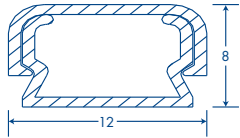

Descripción

- Solución a instalaciones eléctricas y de cableado estructurado
- Instalación mediante cinta doble cara autoadherible para una fácil instalación
- Para uso en interiores y superficies totalmente lisas
- Toda la línea de Canaletas cuenta con Accesorios:
 - Que reducen el tiempo de instalación evitando hacer cortes especiales
 - Colocación fácil y sencilla a presión sobre la canaleta
 - Habilitan la instalación dando estética y funcionamiento
- Presentación: 6 pies (182.88 cm +/- 0.5 mm)

Se recomienda para su instalación

- Accesorios TMK: Sección: L y T; Esquinero: Exterior e Interior; Pieza unión y Tapa final

ISO 9001-2015

THORSMEX, S.A. DE C.V.

Bld. Manuel Ávila Camacho 2900-701, Fracc. Los Pirules, Tlalneantla,
Edo. de México, C.P.54040 • Tel: (01-55) 5379-67-47 Área comercial:
EXT 104, 105, 119, 120 y 128 • info@thorsmex.mx

www.thorsmex.mx

Canal TMK 0812

TMK 1020 con división

TMK 1020 sin división

TMK 1720

TMK 1735 con división

TMK 1735 sin división

Descripción	Código	Código de Barras	Presentación	Color	Dimensiones	Peso
TMK 0812 6 Pies con Cinta	5000-21252	7501509900134	Tramos de 6 pies c/cinta autoadherible	Blanco	H 8 mm x L 1828.80 mm x W 12 mm	por m lineal 45 g
TMK 1020 C/Div. 6 Pies con Cinta	5101-21252	7501509900141	Tramos de 6 pies c/cinta autoadherible	Blanco	H 10 mm x L 1828.80 mm x W 20 mm	por m lineal 90 g
TMK 1020 S/Div. 6 Pies con Cinta	5101-21262	7501509900165	Tramos de 6 pies c/cinta autoadherible	Blanco	H 10 mm x L 1828.80 mm x W 20 mm	por m lineal 82.7 g
TMK 1720 6 Pies con Cinta	5201-21252	7501509900189	Tramos de 6 pies c/cinta autoadherible	Blanco	H 17 mm x L 1828.80 mm x W 20 mm	por m lineal 118.1 g
TMK 1735 C/Div. 6 Pies con Cinta	5301-21252	7501509900233	Tramos de 6 pies c/cinta autoadherible	Blanco	H 17 mm x L 1828.80 mm x W 35 mm	por m lineal 227 g
TMK 1735 S/Div. 6 Pies con Cinta	5301-21262	7501509900240	Tramos de 6 pies c/cinta autoadherible	Blanco	H 17 mm x L 1828.80 mm x W 35 mm	por m lineal 235.95 g