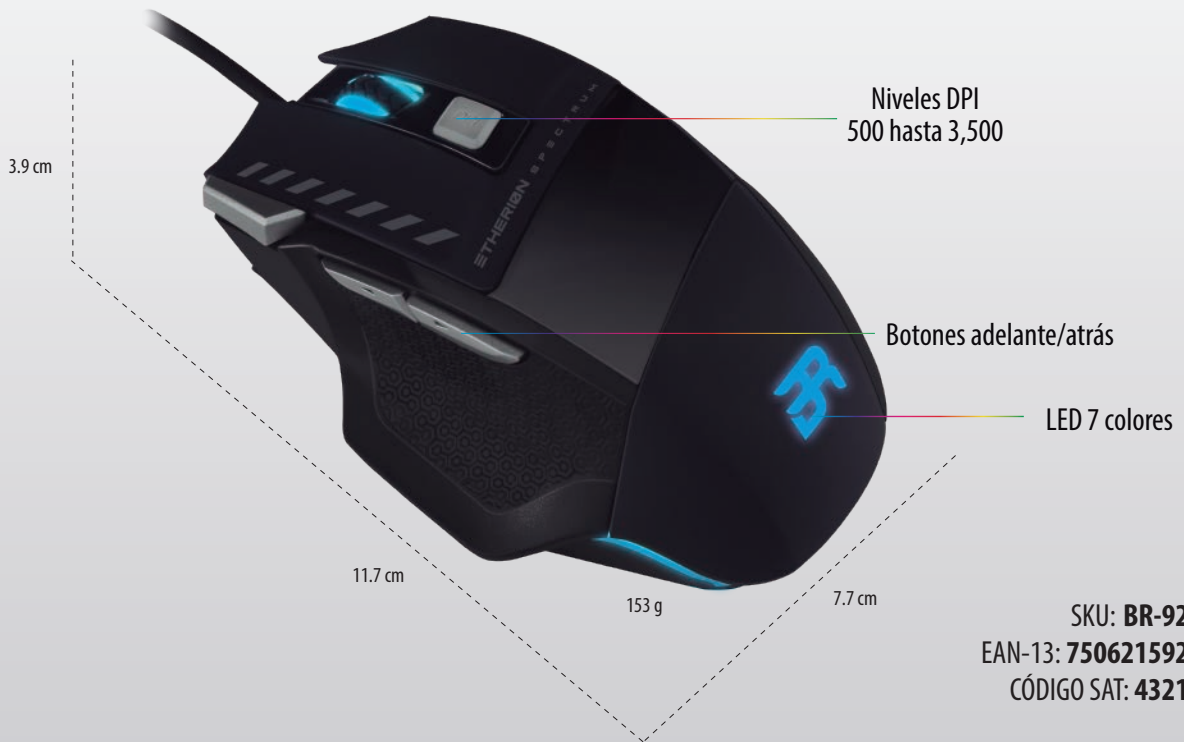

Lumine  
LED5 botones  
+ scrollDPI  
ajustablesMOUSE GAMER  
A01

SKU: BR-929714

EAN-13: 7506215929714

CÓDIGO SAT: 43211708

## SECUENCIAS DE COLOR EN UNA EXPERIENCIA

Ya seas un combatiente cuerpo a cuerpo o un agudo cazador furtivo, tus movimientos alcanzarán una exactitud impecable con los movimientos tan precisos que Hero ofrece.

[www.balamrush.com.mx](http://www.balamrush.com.mx)

f BalamRush

i balamrushmx

MODELO: ----  
SKU: BR-929714  
EAN-13: 7506215929714  
CÓDIGO SAT: 43211708

MATERIAL: Plástico  
TECNOLOGÍA: Plug & Play  
TIPO DE CONEXIÓN: USB  
COMPATIBILIDAD: WINDOWS XP en adelante  
LARGO DEL CABLE: 1.8 m  
BOTÓN DPI: 500 / 1000 / 1500 / 2000 / 2500 / 3500  
CANTIDAD DE BOTONES: 6 BOTONES + SCROLL  
RETROILUMINACIÓN: LED MULTICOLOR  
ALIMENTACIÓN: 5 Vc.c. 500 mA

DIMENSIONES: 3.9 \* 11.7 \* 7.7 cm  
PESO: 153 g  
TAMAÑO DE EMPAQUE: 16 \* 20.5 \* 6.5 cm

CONTENIDO DEL EMPAQUE: 1 mouse, 1 manual de usuario,  
1 póliza de garantía.  
PAÍS DE ORIGEN: CHINA

GARANTÍA DE  
1 AÑO