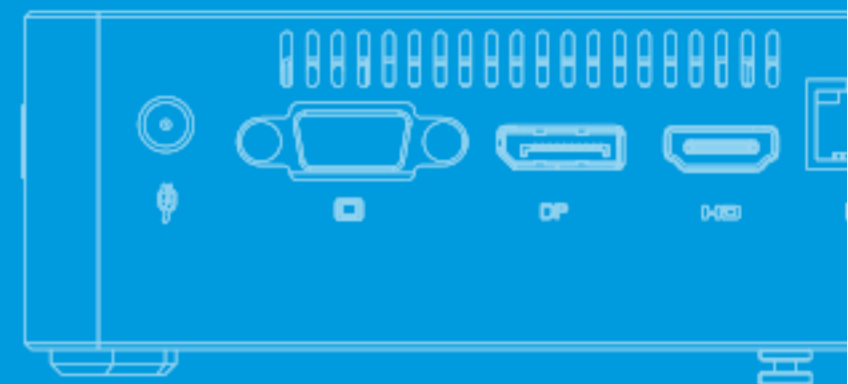

NNB3 CI5 7200-10-8

Mini PC de Escritorio

Gran poder en poco espacio

La computadora de escritorio NanoBay es una excelente solución cuando de ahorrar espacio se trata. Es ideal para puntos de venta, centros multimedia o cualquier espacio de trabajo.

Nombre:	NANOBAY V3
Artículo:	Mini PC de Escritorio
Voltaje:	100 V - 240 V CA, 4.0 A
Frecuencia:	50 - 60 Hz
Potencia:	65 W
Procesador:	Core i5 7200U
Frecuencia Base:	2.50 GHz - 3.10 GHz
Núcleos:	2
Cache:	3 MB
Chipset:	Intel®Kaby Lake
Gráficos Integrados:	Intel® HD Graphics 620
RAM incluida:	8 GB DDR4 2400 MHz
RAM Máxima:	16 GB en 1 SODIMM
Disco duro:	240 GB SSD, SATA III
Red:	Realtek®8111F
Red inalámbrica:	Integrada + Bluetooth 4.2
USB:	Frontales 4 x USB 3.0, 2 x USB 2.0, posteriores
Audio:	Frontal Salida de Audio, Micrófono, posterior
Salida de Video:	1 x HDMI, 1 x VGA, 1 x DP
Bahías:	5 ¼" x, 3 ½" x
Puertos DD:	Serial ATAIII 6Gb/s, M.2 2280
Dimensiones:	13.8 x 13.8 x 4.6 cm, Mini PC Escritorio
Periféricos:	Teclado y Mouse Alámbricos.
Sistema operativo:	Windows 10 Profesional 64 Bits en Español

Q'ty/Carton: 1

- 1 Puerto de alimentación
- 2 Puerto VGA
- 3 Puerto Display Port
- 4 Puerto HDMI
- 5 Puerto jack RJ45
- 6 Ranura de Seguridad
- 7 Botón Encendido
- 8 Entrada de micrófono
- 9 Puerto de audio
- 10 Cuatro puertos USB 3.0
- 11 Dos puertos USB 2.0