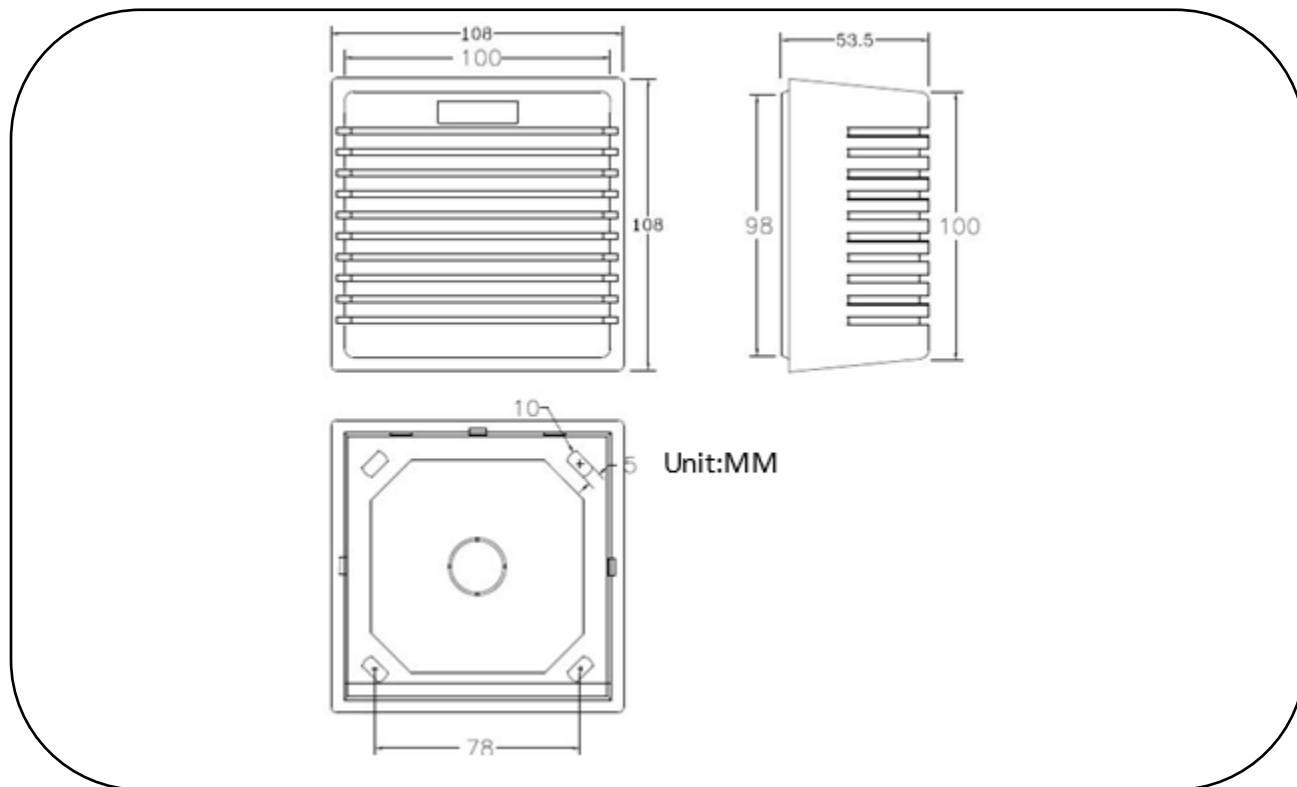

SIRENA PARA EXTERIOR CABLEADA

PARA SISTEMAS DE ALARMA

**SF-747A****CARACTERISTICAS GENERALES**

- Sirena para exterior
- Usar cable calibre 22, 24 o 18.
- Cableada
- Color: Blanco (carcasa)

- Voltaje a 12vdc.
- Material de ABS.

**MODELO**

- SF-747A

**ESPECIFICACIONES TECNICAS SF-747A**

Voltaje de Operación	12V DC (Nominal) , 6V DC (Min) – 15V DC (Max.) <b>Con protección de polaridad inversa</b>
Corriente de operacion (12V DC)	Sirena:400mA
Sonido (A 100cm)	118 ± 5 dB ( 12V DC)
Potencia de salida	15W
Frecuencia de Operacion	1.5KHz -3.5 KHz
Tono	1 tono
Temperatura de Operacion	-10°C Min. to + 60°C Max.
Material de Carcasa (A.B.S.)	U/L reconocida 105°C (U/L 94HB)

## DIMENSIONES (mm)

NOTA: Las especificaciones y descripciones mostradas en este documento están sujetas a cambio sin previo aviso.