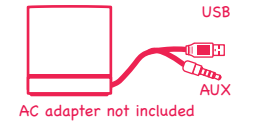

IMPORTANT
Before to use the product, please read carefully this manual to avoid any malfunction. The info in this manual is shown as reference. Due to updates can exist differences. Consult our website www.stern.com to obtain the most actual version of this manual.

- This product is NOT a toy; keep it away from children.
- Any reparation not authorized may cause malfunction and avoid the warranty.

"The operation of this equipment is subject to the following two conditions: (1) it is possible that this equipment or device may not cause harmful interference and (2) this equipment or device must accept any interference, including interference that may cause its undesired operation".

1. **PARTS**
2. Mode
   - Volume-/Backward
   - Multifunction button
   - Volume+/Forward
   - Mini USB power input/Auxiliary
   - 3.5 mm earphones input
   - USB port
   - micro SD card slot
   - On/Off switch

CHARGE THE BATTERY
Before to first use, charge the battery for 3 continuous hours

BLUETOOTH MODE

1. Turn on the speaker
2. Activate the Bluetooth in your mobile device and select **STEREN BOC-830**
3. Start the playback music from your device

PLAYBACK MUSIC
Only for Bluetooth, USB and Micro SD card modes

- Option 1: Press once [Play/Pause]
- Option 2: Press twice in a row [Previous]
- Press once [Next]
- Press and hold [Previous]
- Press and hold [Next]

USB/MICRO SD MODE
Insert an USB/micro SD card memory with audio files into the corresponding port. **The playback is automatically**

AUXILIARY MODE
In this mode, only the volume controls are available

RADIO FM MODE
The multicable acts as an antenna; Connect it to the miniUSB port for better reception.

- Press until you can hear the "FM radio mode" message
- Press once to start the automatic search of stations
- Change the station and control the volume level