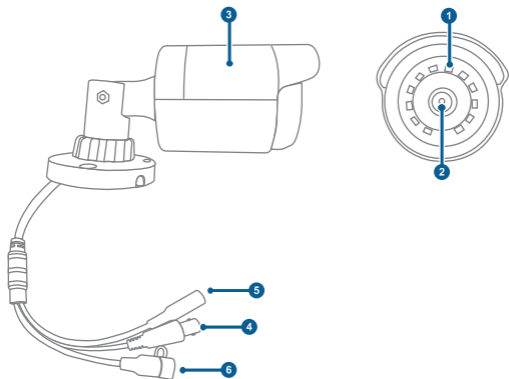

CÁMARA CCTV DIGITAL FULL HD,
TIPO MINI BALA
Manual de instrucciones

Por favor, lee atentamente este instructivo para saber cómo utilizar adecuadamente el producto.

La información es presentada únicamente como referencia; debido a actualizaciones pueden existir diferencias. Consulta nuestra página www.steren.com para obtener la versión más reciente de este manual.

DESCRIPCIÓN DE PARTES

1. LED infrarrojos
2. Lente
3. Carcasa
4. Conector hembra BNC
5. Jack invertido
6. Selector de modo Digital/Análogo (tipo Dip Switch)

CONEXIONES

Utiliza un adaptador de corriente de 12 V $\overline{\text{---}}$ a 1 A

* Se vende por separado

INSTALACIÓN

1. Desenrosca la base de la cámara. Después sepárala de la cámara.

2. Usa la base como plantilla, para hacer las marcas de perforación en a superficie donde colocarás la cámara. Luego, perfora y coloca los taquetes (incluidos).

3. Acomoda el cable por debajo de la base, enróscala y utiliza los tornillos (incluidos) para fijarla.

4. Ajusta el ángulo de movimiento de la cámara, aflojando el tornillo prisionero.

5. Separa la cámara de la base y róta. Ensámblala nuevamente y aprieta el tornillo prisionero.