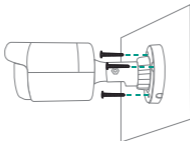

DESCRIPCIÓN DE PARTES

1. LED infrarrojos
2. Lente
3. Carcasa
4. Conector hembra BNC
5. Jack invertido
6. Selector de modo Digital/Análogo (tipo Dip Switch)

CONEXIONES

Utiliza un adaptador de corriente de 12 V $\overline{\text{---}}$ a 1 A

* Se vende por separado

INSTALACIÓN

1. Desenrosca la base de la cámara. Después sepárala de la cámara.

2. Usa la base como plantilla, para hacer las marcas de perforación en a superficie donde colocarás la cámara. Luego, perfora y coloca los taquetes (incluidos).

3. Acomoda el cable por debajo de la base, enróscala y utiliza los tornillos (incluidos) para fijarla.

4. Ajusta el ángulo de movimiento de la cámara, aflojando el tornillo prisionero.

5. Separa la cámara de la base y róta. Ensámblala nuevamente y aprieta el tornillo prisionero.