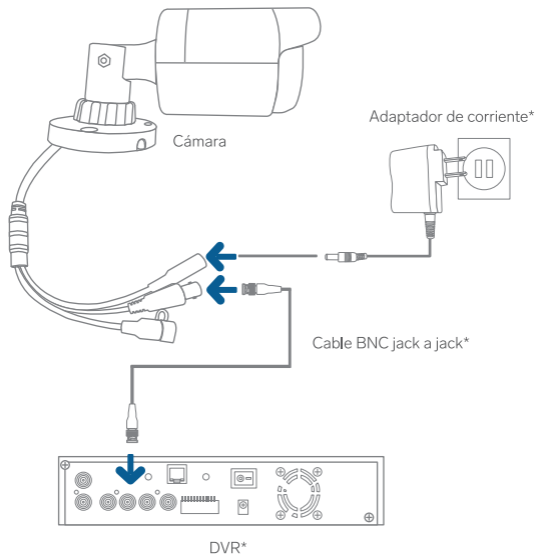

DESCRIPCIÓN DE PARTES

1. LED infrarrojos
2. Lente
3. Carcasa
4. Conector hembra BNC
5. Jack invertido
6. Selector de modo Digital/Análogo (tipo Dip Switch)

CONEXIONES

Utiliza un adaptador de corriente de 12 V $\overline{\text{---}}$ a 1 A

* Se vende por separado

INSTALACIÓN

1. Desenrosca la base de la cámara. Después sepárala de la cámara.

2. Usa la base como plantilla, para hacer las marcas de perforación en a superficie donde colocarás la cámara. Luego, perfora y coloca los taquetes (incluidos).

3. Acomoda el cable por debajo de la base, enróscala y utiliza los tornillos (incluidos) para fijarla.

4. Ajusta el ángulo de movimiento de la cámara, aflojando el tornillo prisionero.

5. Separa la cámara de la base y róta. Ensámblala nuevamente y aprieta el tornillo prisionero.