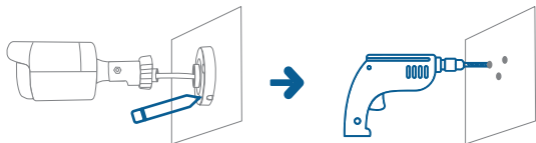

DESCRIPCIÓN DE PARTES

1. LED infrarrojos
2. Lente
3. Carcasa
4. Conector hembra BNC
5. Jack invertido
6. Selector de modo Digital/Análogo (tipo Dip Switch)

CONEXIONES

Utiliza un adaptador de corriente de 12 V $\overline{\text{---}}$ a 1 A

* Se vende por separado

INSTALACIÓN

1. Desenrosca la base de la cámara. Después sepárala de la cámara.

2. Usa la base como plantilla, para hacer las marcas de perforación en a superficie donde colocarás la cámara. Luego, perfora y coloca los taquetes (incluidos).

3. Acomoda el cable por debajo de la base, enróscala y utiliza los tornillos (incluidos) para fijarla.

4. Ajusta el ángulo de movimiento de la cámara, aflojando el tornillo prisionero.

5. Separa la cámara de la base y róta. Ensámblala nuevamente y aprieta el tornillo prisionero.