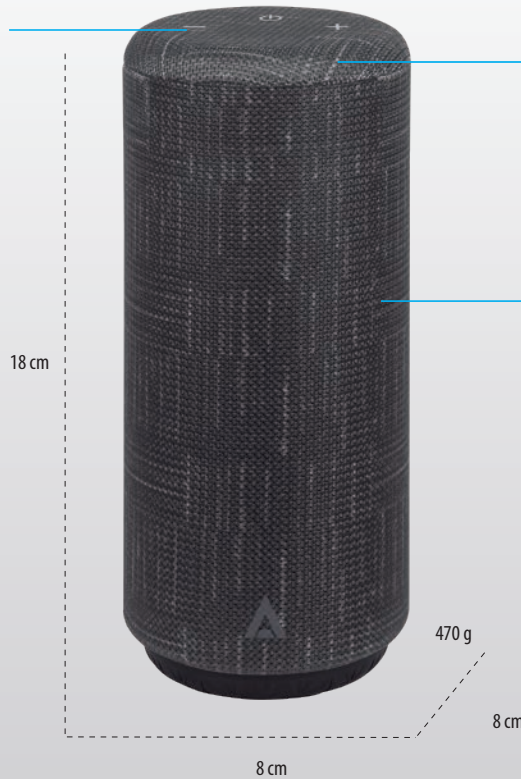

BOCINA BLUETOOTH/TWS  
BEAT PLUS  
ACTECK.

True  
Wireless

BT  
10 m  
de distancia

10  
Watts

Manos **libres**

Puerto USB,  
Aux. 3.5 mm y micro SD

5-6 horas  
de uso

SKU: AC-929868  
EAN-13: 7506215929868  
CÓDIGO SAT: 52161527

BOCINAS  
A01

ADQUIERE EL MEJOR SONIDO DE UNA VEZ POR TODAS

Duplica la potencia del Beat con un Plus imperdible lleno de estilo. Con una conexión Bluetooth que conecta tu música hasta a 15 m de distancia lograrás encender cualquier espacio.

ACTECK.

**GARANTÍA**  
POR UN AÑO

MODELO: **S20**  
SKU: **AC-929868**  
EAN-13: **77506215929868**  
CÓDIGO SAT: **52161527**

[www.acteck.com.mx](http://www.acteck.com.mx)

ActeckMexico

ActeckMx

MATERIAL: **Plástico, tela**  
VERSIÓN BT: **5.0**  
TRUE WIRELESS: **Si**  
DISTANCIA MÁXIMA DE CONEXIÓN: **10 m**  
DURACIÓN DE BATERÍA EN USO: **5-6 h**  
TIEMPO DE CARGA: **3-4 h**  
PUERTOS: **Micro SD, USB, entrada auxiliar 3.5 mm**  
MICRÓFONO: **Si**  
RESPUESTA DE FRECUENCIA: **60 Hz - 20 KHz**  
SENSIBILIDAD: **80 dB**  
POTENCIA RMS: **10 W**  
ALIMENTACIÓN: **5 Vc.c. 1.5 A**

DIMENSIONES: **8 \* 18 \* 8 cm**  
PESO: **470 G**  
TAMAÑO DE EMPAQUE: **8.8 \* 19.4 \* 8.8 cm**

CONTENIDO DEL EMPAQUE: **1 Bocina, 1 cable USB, 1 cable auxiliar 3.5 mm, 1 manual de usuario y garantía**  
PAÍS DE ORIGEN: **CHINA**