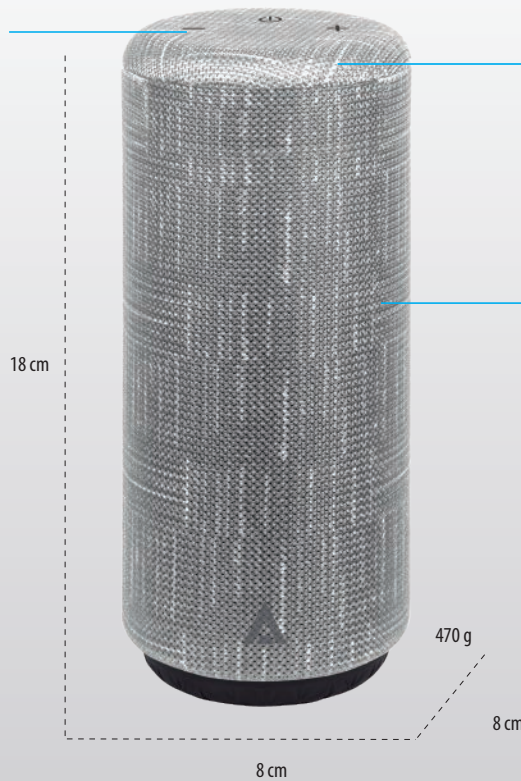

BOCINA BLUETOOTH/TWS
BEAT PLUS
ACTECK.

True
Wireless

BT
10 m
de distancia

10
Watts

Control de **sonido**

Puerto USB,
Aux. 3.5 mm y micro SD

5-6 horas
de uso

SKU: AC-929875
EAN-13: 7506215929875
CÓDIGO SAT: 52161527

BOCINAS
A01

ADQUIERE EL MEJOR SONIDO DE UNA VEZ POR TODAS

Duplica la potencia del Beat con un Plus imperdible lleno de estilo. Con una conexión Bluetooth que conecta tu música hasta a 15 m de distancia lograrás encender cualquier espacio.

ACTECK.

GARANTÍA
POR UN AÑO

MODELO: **S20**
SKU: **AC-929875**
EAN-13: **7506215929875**
CÓDIGO SAT: **52161527**

www.acteck.com.mx

ActeckMexico

ActeckMx

MATERIAL: **Plástico, tela**
VERSIÓN BT: **5.0**
TRUE WIRELESS: **Si**
DISTANCIA MÁXIMA DE CONEXIÓN: **10 m**
DURACIÓN DE BATERÍA EN USO: **5-6 h**
TIEMPO DE CARGA: **3-4 h**
PUERTOS: **Micro SD, USB, entrada auxiliar 3.5 mm**
MICRÓFONO: **Si**
RESPUESTA DE FRECUENCIA: **60 Hz - 20 KHz**
SENSIBILIDAD: **80 dB**
POTENCIA RMS: **10 W**
ALIMENTACIÓN: **5 Vc.c. 1.5 A**

DIMENSIONES: **8 * 18 * 8 cm**
PESO: **470 G**
TAMAÑO DE EMPAQUE: **8.8 * 19.4 * 8.8 cm**

CONTENIDO DEL EMPAQUE: **1 Bocina, 1 cable USB, 1 cable auxiliar 3.5 mm, 1 manual de usuario y garantía**
PAÍS DE ORIGEN: **CHINA**