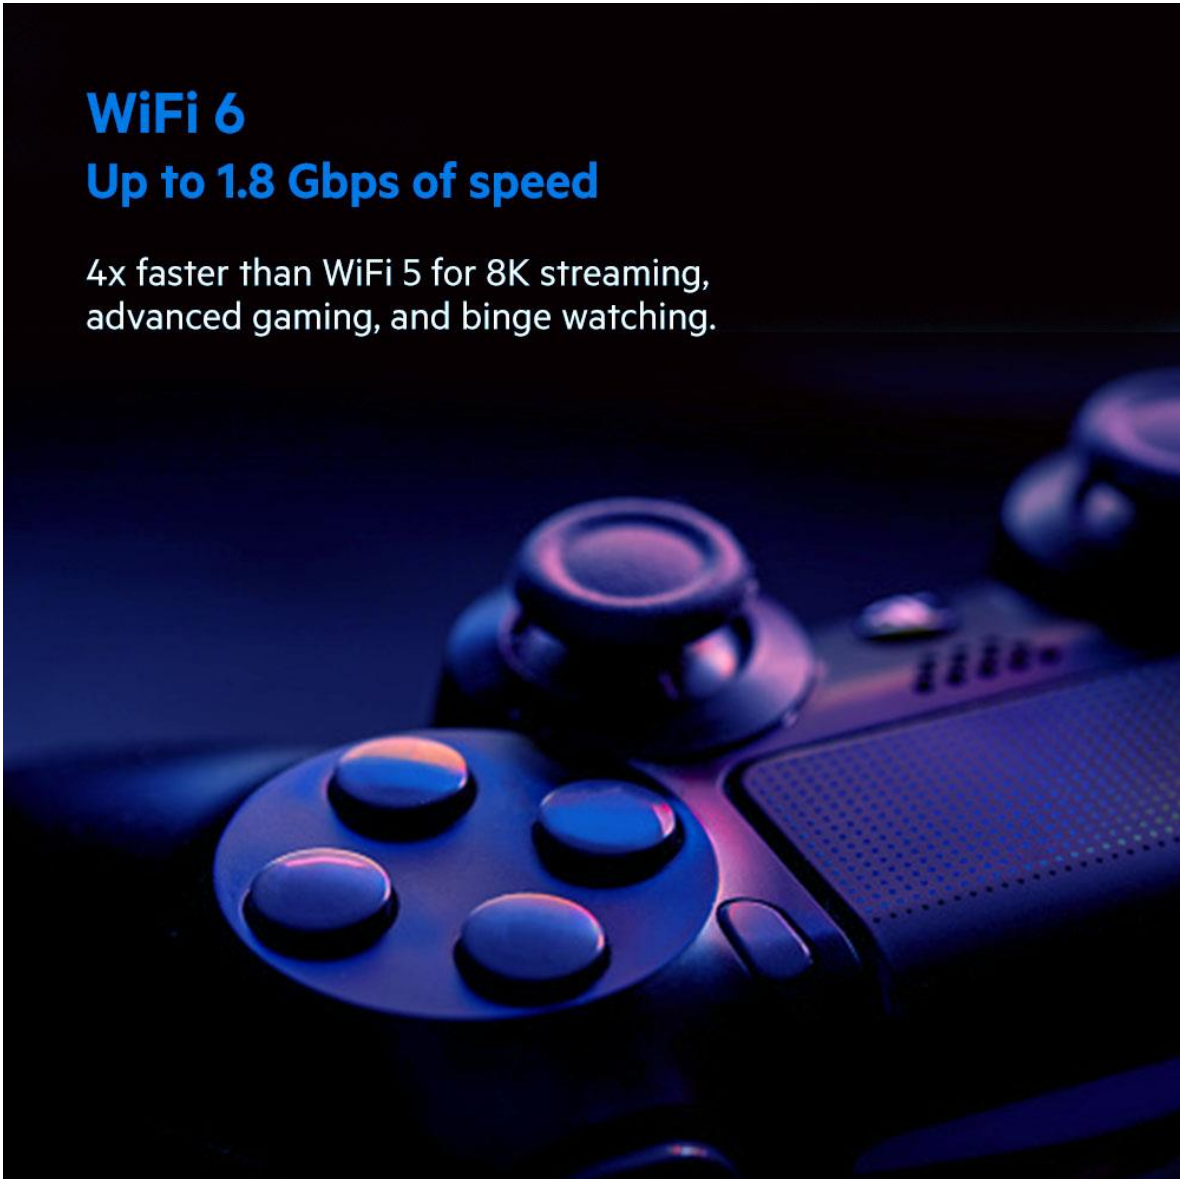

WiFi 6

Up to 1.8 Gbps of speed

4x faster than WiFi 5 for 8K streaming, advanced gaming, and binge watching.

Más capacidad para más dispositivos

WiFi 6 envía y recibe múltiples flujos de datos simultáneamente, proporcionando hasta 4 veces más capacidad WiFi para manejar todos los dispositivos móviles, de transmisión, juegos y dispositivos domésticos inteligentes en su red.