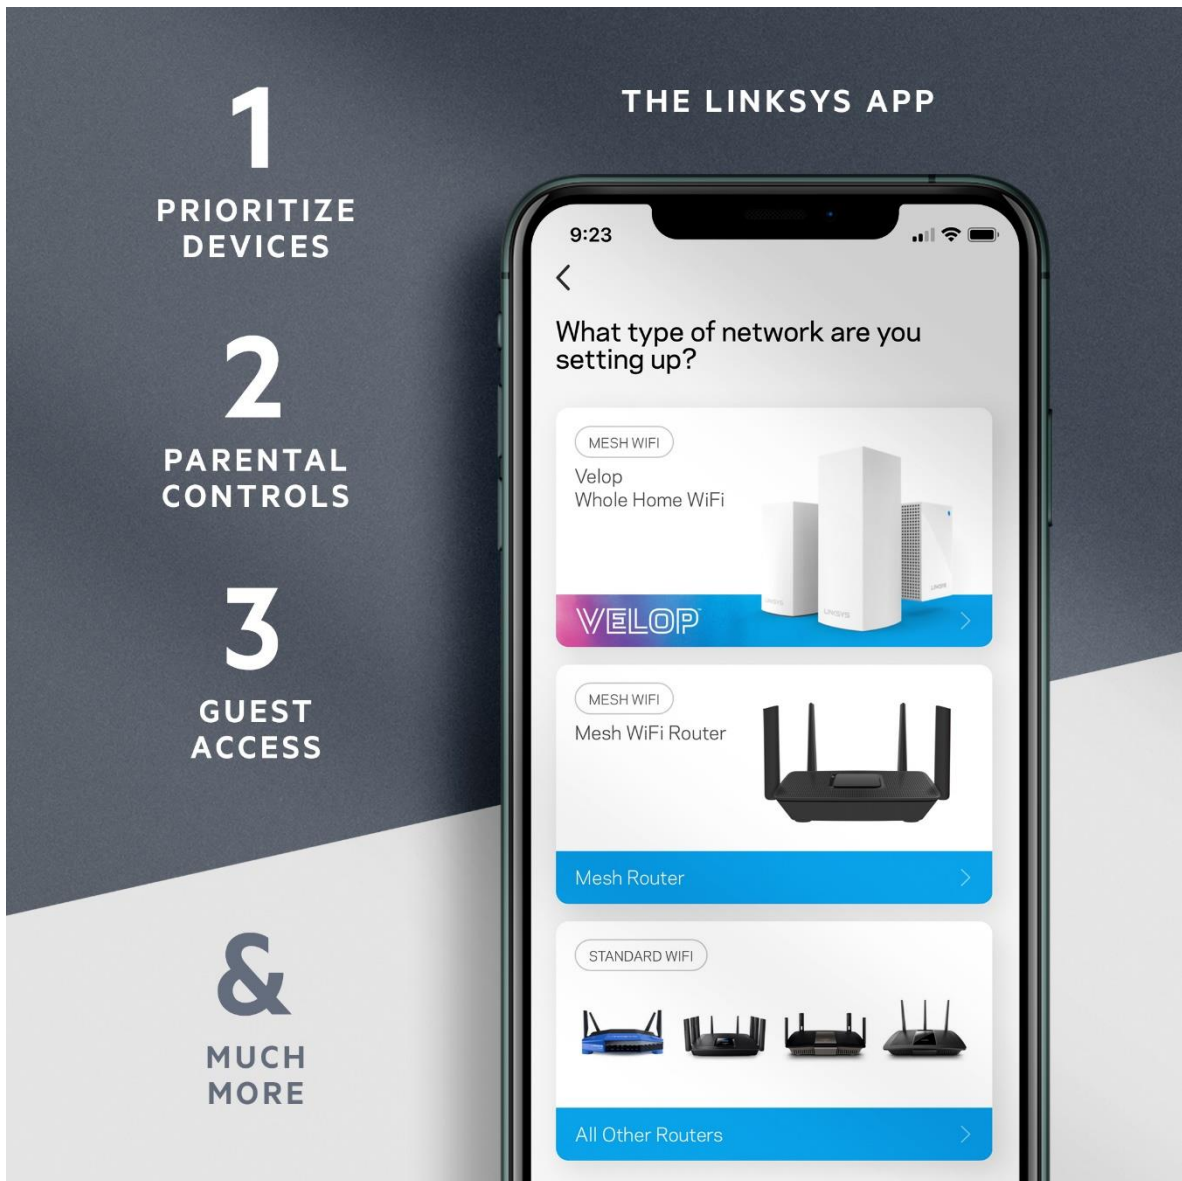

Dual-Band Wi-Fi 6 router

Covers up to 1,700 sq. ft. and supports 20+ devices.

Bye Bye Zonas Muertas

La tecnología inteligente Mesh [™], combinada con WiFi 6, ofrece velocidades de gigabit WiFi a todos los rincones de su hogar, incluidos los dispositivos domésticos inteligentes de jardín y exteriores.

Fácil configuración y control

La aplicación Linksys simplifica la configuración, le permite acceder a su red desde cualquier lugar y ver o priorizar qué dispositivos conectados utilizan más WiFi.

Seguridad más inteligente