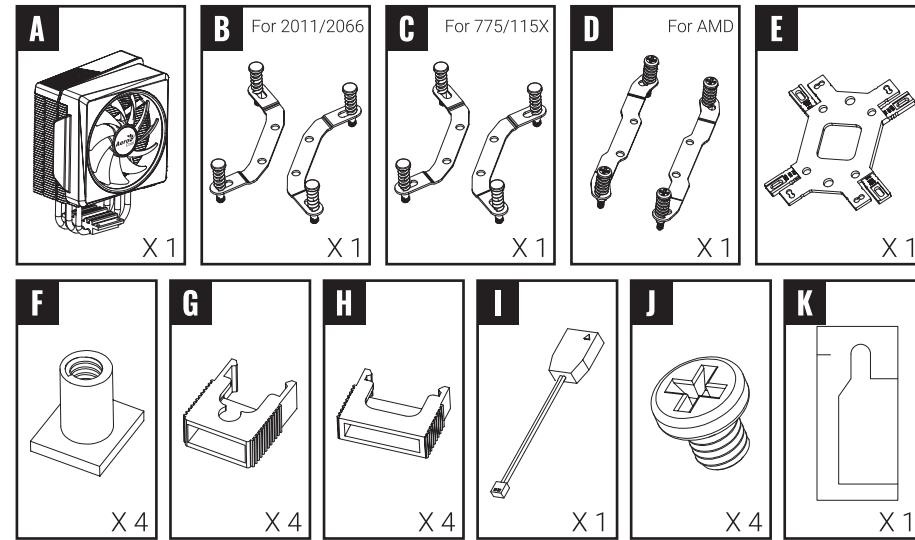

W:520mm x H:170mm
Front

Cylon 4 / Cylon 4F

RGB ADDRESSABLE

PWM | ARGB CPU AIR COOLER

Socket : LGA 2066 / 2011 / 115X / 775

Socket : FM1 / FM2 / AM4 / AM3+ / AM3 / AM2+ / AM2

User's Manual	Manuale dell'utente	使用説明書/使用说明书
Manual del usuario	Podręcznik użytkownika	ユーザーズマニュアル
Bedienungsanleitung	Руководство пользователя	нұсқаулары
Manuel d'utilisation	Manual de utilizador	Talimatlar

INTEL

INTEL

INTEL

INTEL

W:520mm x H:170mm
Back

Cylon 4 / Cylon 4F

RGB ADDRESSABLE

PWM | ARGB CPU AIR COOLER