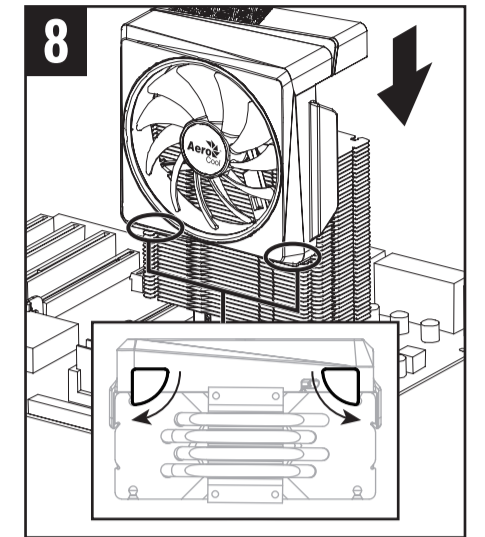

PWM | ARGB CPU AIR COOLER

Socket : LGA 2066 / 2011 / 115X / 775

Socket : FM1 / FM2 / AM4 / AM3+ / AM3 / AM2+ / AM2

User's Manual	Manuale dell'utente	使用説明書/使用说明书
Manual del usuario	Podręcznik użytkownika	ユーザーズマニュアル
Bedienungsanleitung	Руководство пользователя	нұсқаулары
Manuel d'utilisation	Manual de utilizador	Talimatlar

INTEL

INTEL

INTEL

W:520mm x H:170mm

Back

AMD

Cylon 4 / Cylon 4F

PWM | ARGB CPU AIR COOLER