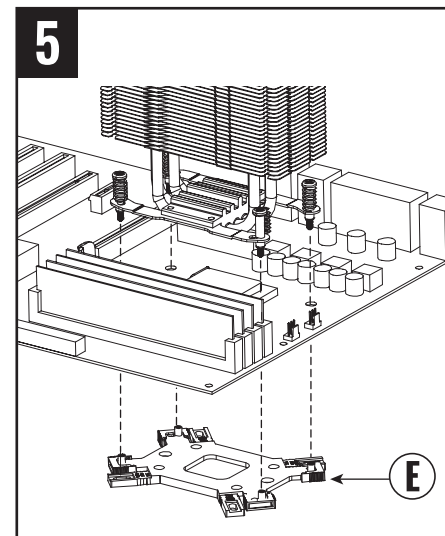

INTEL

INTEL

INTEL

INTEL

W:520mm x H:170mm
Back

Cylon 4 / Cylon 4F

RGB ADDRESSABLE

PWM | ARGB CPU AIR COOLER

AMD

AMD

AMD

AMD

W:520mm x H:170mm

Front

INTEL

Cylon 4 / Cylon 4F