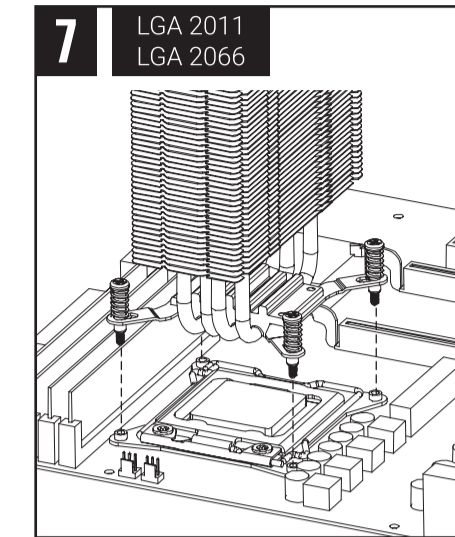

PWM | ARGB CPU AIR COOLER

Socket : LGA 2066 / 2011 / 115X / 775

Socket : FM1 / FM2 / AM4 / AM3+ / AM3 / AM2+ / AM2

User's Manual	Manuale dell'utente	使用説明書/使用说明书
Manual del usuario	Podręcznik użytkownika	ユーザーズマニュアル
Bedienungsanleitung	Руководство пользователя	нұсқаулары
Manuel d'utilisation	Manual de utilizador	Talimatlar

INTEL

INTEL

INTEL

W:520mm x H:170mm

Back

AMD

Cylon 4 / Cylon 4F

PWM | ARGB CPU AIR COOLER