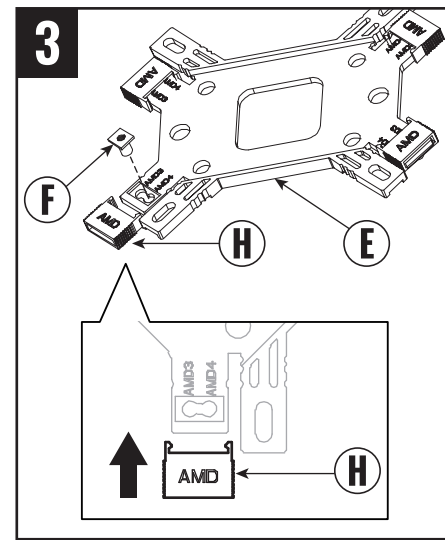

INTEL

INTEL

INTEL

INTEL

W:520mm x H:170mm
Back

Cylon 4 / Cylon 4F

RGB ADDRESSABLE

PWM | ARGB CPU AIR COOLER

Socket : LGA 2066 / 2011 / 115X / 775

Socket : FM1 / FM2 / AM4 / AM3+ / AM3 / AM2+ / AM2

User's Manual	Manuale dell'utente	使用説明書/使用说明书
Manual del usuario	Podręcznik użytkownika	ユーザーズマニュアル
Bedienungsanleitung	Руководство пользователя	нұсқаулары
Manuel d'utilisation	Manual de utilizador	Talimatlar

AMD

AMD

AMD

AMD

W:520mm x H:170mm

Front

INTEL

Cylon 4 / Cylon 4F