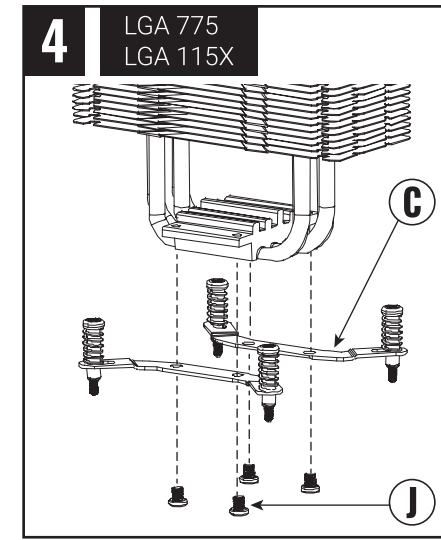

W:520mm x H:170mm
Front

Cylon 4 / Cylon 4F

RGB ADDRESSABLE

PWM | ARGB CPU AIR COOLER

Socket : LGA 2066 / 2011 / 115X / 775

Socket : FM1 / FM2 / AM4 / AM3+ / AM3 / AM2+ / AM2

User's Manual	Manuale dell'utente	使用説明書/使用说明书
Manual del usuario	Podręcznik użytkownika	ユーザーズマニュアル
Bedienungsanleitung	Руководство пользователя	нұсқаулары
Manuel d'utilisation	Manual de utilizador	Talimatlar

INTEL

INTEL

INTEL

INTEL

W:520mm x H:170mm
Back

Cylon 4 / Cylon 4F

RGB ADDRESSABLE

PWM | ARGB CPU AIR COOLER