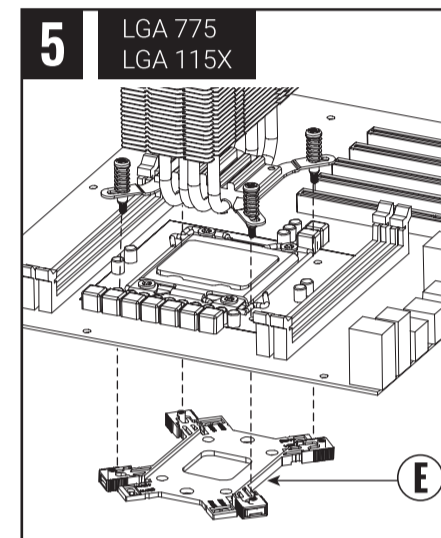

PWM | ARGB CPU AIR COOLER

Socket : LGA 2066 / 2011 / 115X / 775

Socket : FM1 / FM2 / AM4 / AM3+ / AM3 / AM2+ / AM2

User's Manual	Manuale dell'utente	使用説明書/使用说明书
Manual del usuario	Podręcznik użytkownika	ユーザーズマニュアル
Bedienungsanleitung	Руководство пользователя	нұсқаулары
Manuel d'utilisation	Manual de utilizador	Talimatlar

INTEL

INTEL

INTEL

W:520mm x H:170mm

Back

AMD

Cylon 4 / Cylon 4F

PWM | ARGB CPU AIR COOLER