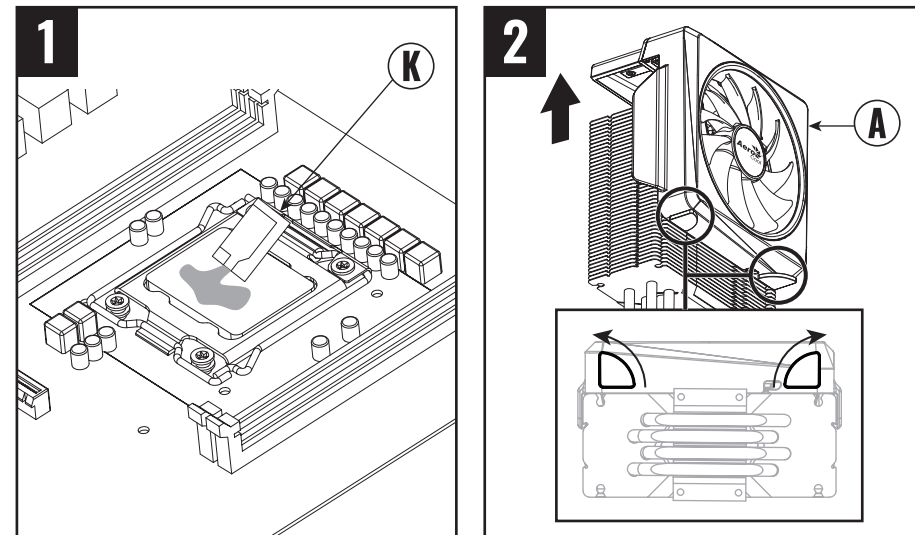

W:520mm x H:170mm
Front

Cylon 4 / Cylon 4F

RGB ADDRESSABLE

PWM | ARGB CPU AIR COOLER

Socket : LGA 2066 / 2011 / 115X / 775

Socket : FM1 / FM2 / AM4 / AM3+ / AM3 / AM2+ / AM2

User's Manual	Manuale dell'utente	使用説明書/使用说明书
Manual del usuario	Podręcznik użytkownika	ユーザーズマニュアル
Bedienungsanleitung	Руководство пользователя	нұсқаулары
Manuel d'utilisation	Manual de utilizador	Talimatlar

INTEL

INTEL

INTEL

INTEL

W:520mm x H:170mm
Back

Cylon 4 / Cylon 4F

RGB ADDRESSABLE

PWM | ARGB CPU AIR COOLER