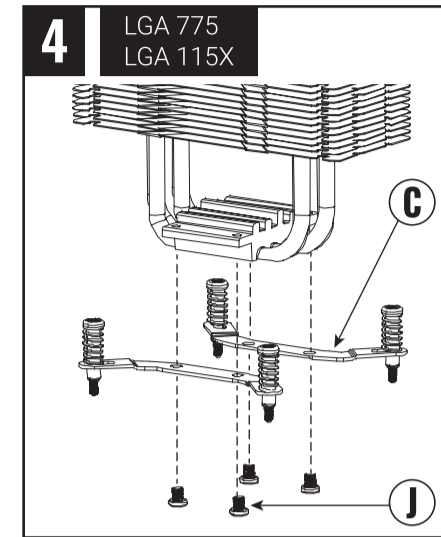

PWM | ARGB CPU AIR COOLER

Socket : LGA 2066 / 2011 / 115X / 775

Socket : FM1 / FM2 / AM4 / AM3+ / AM3 / AM2+ / AM2

User's Manual	Manuale dell'utente	使用説明書/使用说明书
Manual del usuario	Podręcznik użytkownika	ユーザーズマニュアル
Bedienungsanleitung	Руководство пользователя	нұсқаулары
Manuel d'utilisation	Manual de utilizador	Talimatlar

INTEL

INTEL

INTEL

W:520mm x H:170mm

Back

AMD

Cylon 4 / Cylon 4F

PWM | ARGB CPU AIR COOLER