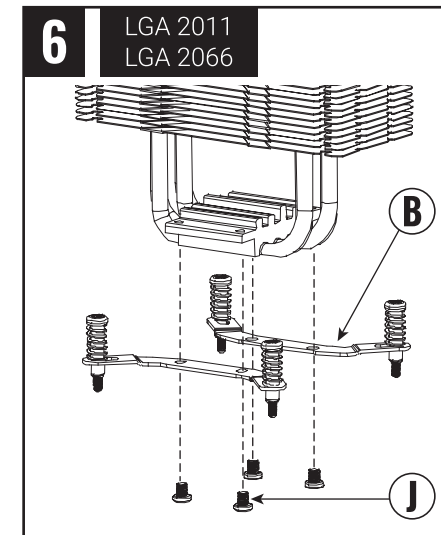

W:520mm x H:170mm
Front

Cylon 4 / Cylon 4F

RGB ADDRESSABLE

PWM | ARGB CPU AIR COOLER

Socket : LGA 2066 / 2011 / 115X / 775

Socket : FM1 / FM2 / AM4 / AM3+ / AM3 / AM2+ / AM2

User's Manual	Manuale dell'utente	使用説明書/使用说明书
Manual del usuario	Podręcznik użytkownika	ユーザーズマニュアル
Bedienungsanleitung	Руководство пользователя	нұсқаулары
Manuel d'utilisation	Manual de utilizador	Talimatlar

INTEL

INTEL

INTEL

INTEL

W:520mm x H:170mm
Back

Cylon 4 / Cylon 4F

RGB ADDRESSABLE

PWM | ARGB CPU AIR COOLER