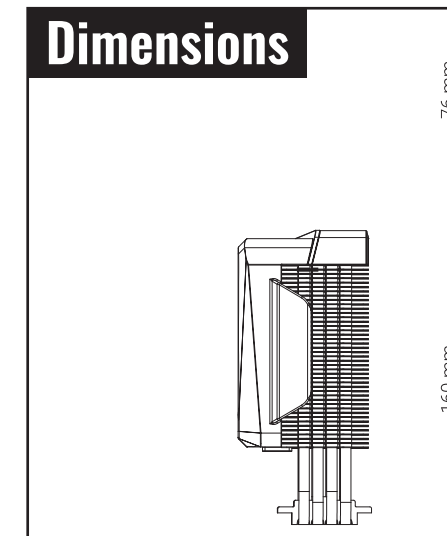

INTEL

INTEL

INTEL

INTEL

W:520mm x H:170mm
Back

Cylon 4 / Cylon 4F

RGB ADDRESSABLE

PWM | ARGB CPU AIR COOLER

AMD

AMD

AMD

AMD

W:520mm x H:170mm

Front

INTEL

Cylon 4 / Cylon 4F

INTEL

INTEL

INTEL

W:520mm x H:170mm

Back

AMD

Cylon 4 / Cylon 4F

PWM | ARGB CPU AIR COOLER