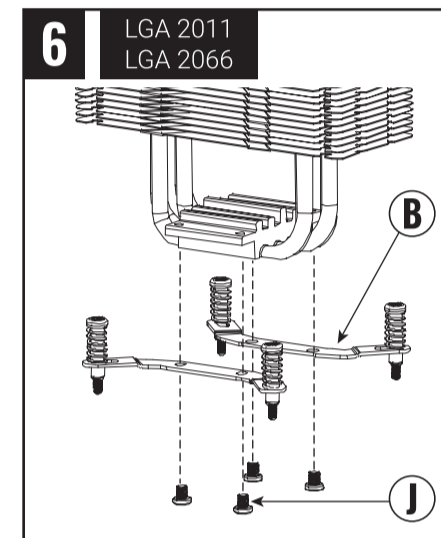

PWM | ARGB CPU AIR COOLER

Socket : LGA 2066 / 2011 / 115X / 775

Socket : FM1 / FM2 / AM4 / AM3+ / AM3 / AM2+ / AM2

User's Manual	Manuale dell'utente	使用説明書/使用说明书
Manual del usuario	Podręcznik użytkownika	ユーザーズマニュアル
Bedienungsanleitung	Руководство пользователя	нұсқаулары
Manuel d'utilisation	Manual de utilizador	Talimatlar

INTEL

INTEL

INTEL

W:520mm x H:170mm

Back

AMD

Cylon 4 / Cylon 4F

PWM | ARGB CPU AIR COOLER