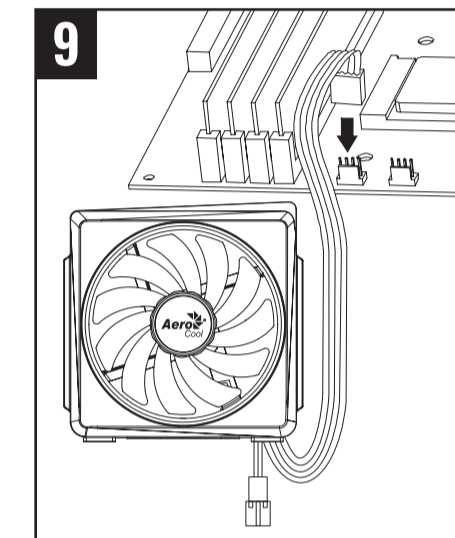

PWM | ARGB CPU AIR COOLER

Socket : LGA 2066 / 2011 / 115X / 775

Socket : FM1 / FM2 / AM4 / AM3+ / AM3 / AM2+ / AM2

User's Manual	Manuale dell'utente	使用説明書/使用说明书
Manual del usuario	Podręcznik użytkownika	ユーザーズマニュアル
Bedienungsanleitung	Руководство пользователя	нұсқаулары
Manuel d'utilisation	Manual de utilizador	Talimatlar

INTEL

INTEL

INTEL

W:520mm x H:170mm

Back

AMD

Cylon 4 / Cylon 4F

PWM | ARGB CPU AIR COOLER