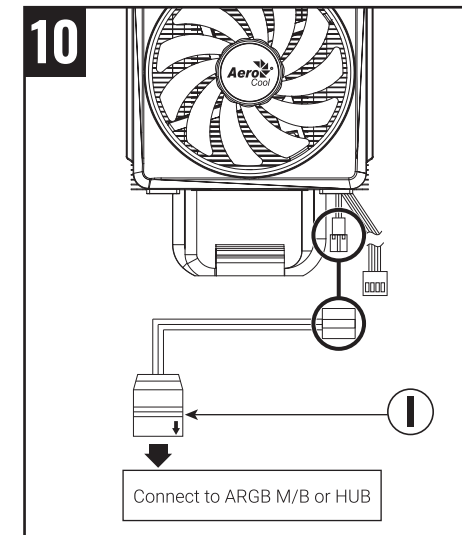

W:520mm x H:170mm
Front

Cylon 4 / Cylon 4F

RGB ADDRESSABLE

PWM | ARGB CPU AIR COOLER

Socket : LGA 2066 / 2011 / 115X / 775

Socket : FM1 / FM2 / AM4 / AM3+ / AM3 / AM2+ / AM2

User's Manual	Manuale dell'utente	使用説明書/使用说明书
Manual del usuario	Podręcznik użytkownika	ユーザーズマニュアル
Bedienungsanleitung	Руководство пользователя	нұсқаулары
Manuel d'utilisation	Manual de utilizador	Talimatlar

INTEL

INTEL

INTEL

INTEL

W:520mm x H:170mm
Back

Cylon 4 / Cylon 4F

RGB ADDRESSABLE

PWM | ARGB CPU AIR COOLER