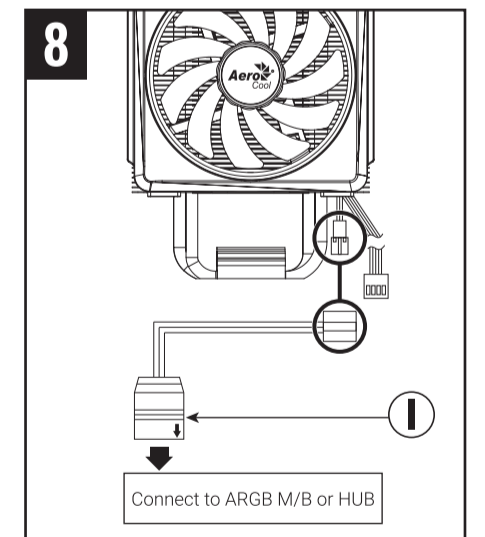

INTEL

INTEL

INTEL

W:520mm x H:170mm

Back

AMD

Cylon 4 / Cylon 4F

PWM | ARGB CPU AIR COOLER

AMD

AMD

AMD

Dimensions