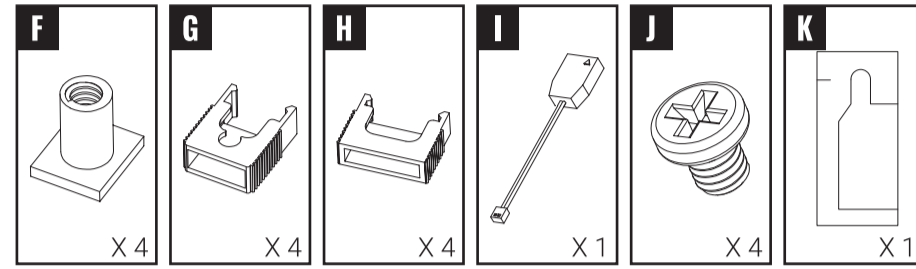

W:520mm x H:170mm

Front

INTEL

Cylon 4 / Cylon 4F

PWM | ARGB CPU AIR COOLER

Socket : LGA 2066 / 2011 / 115X / 775

Socket : FM1 / FM2 / AM4 / AM3+ / AM3 / AM2+ / AM2

User's Manual	Manuale dell'utente	使用説明書/使用说明书
Manual del usuario	Podręcznik użytkownika	ユーザーズマニュアル
Bedienungsanleitung	Руководство пользователя	нұсқаулары
Manuel d'utilisation	Manual de utilizador	Talimatlar