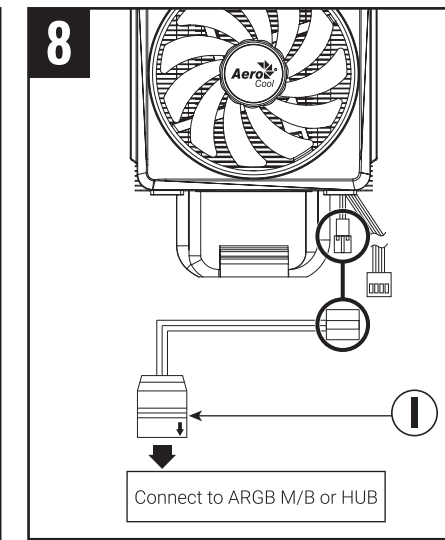

AMD

AMD

AMD

AMD

W:520mm x H:170mm

Front

INTEL

Cylon 4 / Cylon 4F

INTEL

INTEL

INTEL

W:520mm x H:170mm

Back

AMD

Cylon 4 / Cylon 4F

PWM | ARGB CPU AIR COOLER