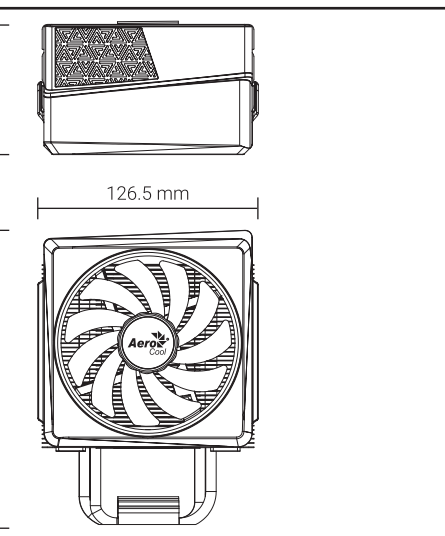

INTEL

INTEL

INTEL

INTEL

W:520mm x H:170mm
Back

Cylon 4 / Cylon 4F

RGB ADDRESSABLE

PWM | ARGB CPU AIR COOLER

AMD

AMD

AMD

AMD

W:520mm x H:170mm

Front

INTEL

Cylon 4 / Cylon 4F

INTEL

INTEL

INTEL

W:520mm x H:170mm

Back

AMD

Cylon 4 / Cylon 4F

PWM | ARGB CPU AIR COOLER