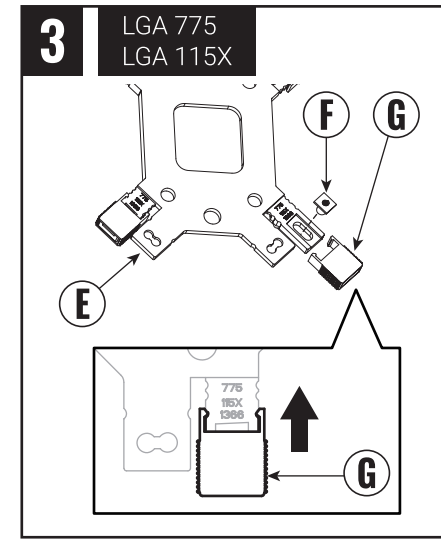

W:520mm x H:170mm
Front

Cylon 4 / Cylon 4F

RGB ADDRESSABLE

PWM | ARGB CPU AIR COOLER

Socket : LGA 2066 / 2011 / 115X / 775

Socket : FM1 / FM2 / AM4 / AM3+ / AM3 / AM2+ / AM2

User's Manual	Manuale dell'utente	使用説明書/使用说明书
Manual del usuario	Podręcznik użytkownika	ユーザーズマニュアル
Bedienungsanleitung	Руководство пользователя	нұсқаулары
Manuel d'utilisation	Manual de utilizador	Talimatlar

INTEL

INTEL

INTEL

INTEL

W:520mm x H:170mm
Back

Cylon 4 / Cylon 4F

RGB ADDRESSABLE

PWM | ARGB CPU AIR COOLER

AMD

AMD

AMD

AMD

W:520mm x H:170mm

Front

INTEL

Cylon 4 / Cylon 4F

AMD

AMD

AMD

Dimensions