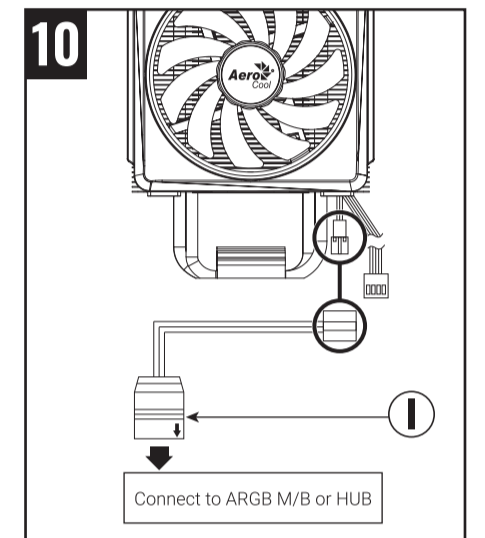

PWM | ARGB CPU AIR COOLER

Socket : LGA 2066 / 2011 / 115X / 775

Socket : FM1 / FM2 / AM4 / AM3+ / AM3 / AM2+ / AM2

User's Manual	Manuale dell'utente	使用説明書/使用说明书
Manual del usuario	Podręcznik użytkownika	ユーザーズマニュアル
Bedienungsanleitung	Руководство пользователя	нұсқаулары
Manuel d'utilisation	Manual de utilizador	Talimatlar

INTEL

INTEL

INTEL

W:520mm x H:170mm

Back

AMD

Cylon 4 / Cylon 4F

PWM | ARGB CPU AIR COOLER