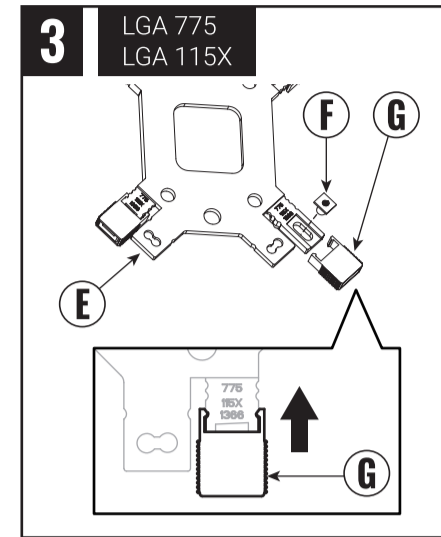

AMD

AMD

AMD

AMD

W:520mm x H:170mm

Front

INTEL

Cylon 4 / Cylon 4F

PWM | ARGB CPU AIR COOLER

Socket : LGA 2066 / 2011 / 115X / 775

Socket : FM1 / FM2 / AM4 / AM3+ / AM3 / AM2+ / AM2

User's Manual	Manuale dell'utente	使用説明書/使用说明书
Manual del usuario	Podręcznik użytkownika	ユーザーズマニュアル
Bedienungsanleitung	Руководство пользователя	нұсқаулары
Manuel d'utilisation	Manual de utilizador	Talimatlar

INTEL

INTEL

INTEL

W:520mm x H:170mm

Back

AMD

Cylon 4 / Cylon 4F

PWM | ARGB CPU AIR COOLER

AMD

AMD

AMD

Dimensions