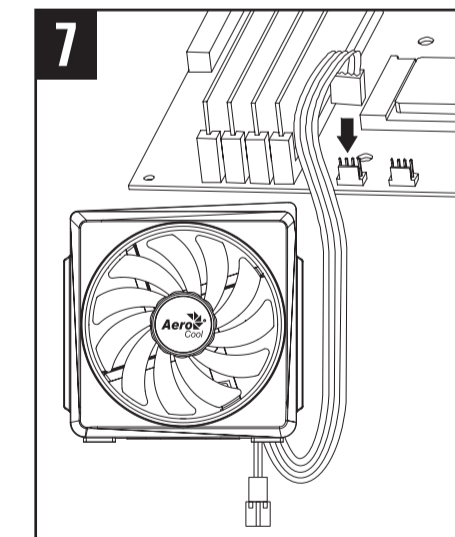

INTEL

INTEL

INTEL

W:520mm x H:170mm

Back

AMD

Cylon 4 / Cylon 4F

PWM | ARGB CPU AIR COOLER

AMD

AMD

AMD

Dimensions