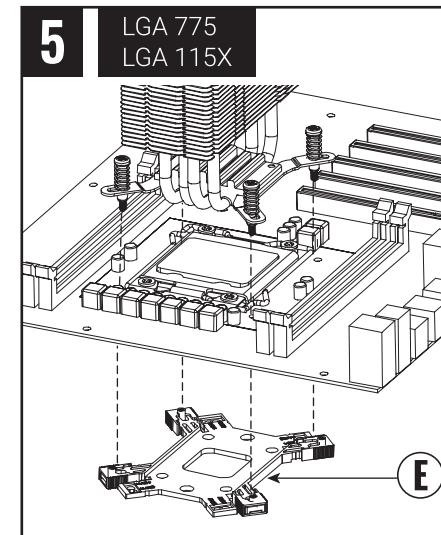

W:520mm x H:170mm
Front

Cylon 4 / Cylon 4F

RGB ADDRESSABLE

PWM | ARGB CPU AIR COOLER

Socket : LGA 2066 / 2011 / 115X / 775

Socket : FM1 / FM2 / AM4 / AM3+ / AM3 / AM2+ / AM2

User's Manual	Manuale dell'utente	使用説明書/使用说明书
Manual del usuario	Podręcznik użytkownika	ユーザーズマニュアル
Bedienungsanleitung	Руководство пользователя	нұсқаулары
Manuel d'utilisation	Manual de utilizador	Talimatlar

INTEL

INTEL

INTEL

INTEL

W:520mm x H:170mm
Back

Cylon 4 / Cylon 4F

RGB ADDRESSABLE

PWM | ARGB CPU AIR COOLER