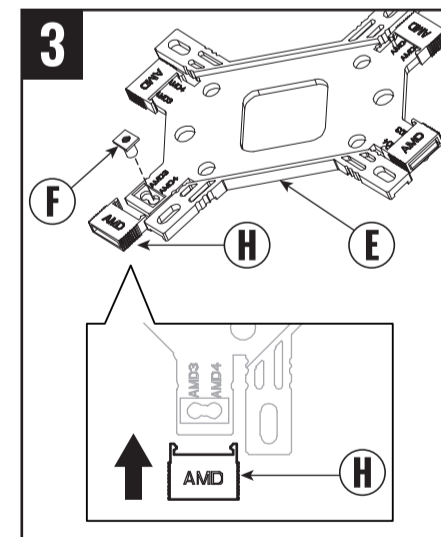

PWM | ARGB CPU AIR COOLER

Socket : LGA 2066 / 2011 / 115X / 775

Socket : FM1 / FM2 / AM4 / AM3+ / AM3 / AM2+ / AM2

User's Manual	Manuale dell'utente	使用説明書/使用说明书
Manual del usuario	Podręcznik użytkownika	ユーザーズマニュアル
Bedienungsanleitung	Руководство пользователя	нұсқаулары
Manuel d'utilisation	Manual de utilizador	Talimatlar

INTEL

INTEL

INTEL

W:520mm x H:170mm

Back

AMD

Cylon 4 / Cylon 4F

PWM | ARGB CPU AIR COOLER

Socket : LGA 2066 / 2011 / 115X / 775

Socket : FM1 / FM2 / AM4 / AM3+ / AM3 / AM2+ / AM2

User's Manual	Manuale dell'utente	使用説明書/使用说明书
Manual del usuario	Podręcznik użytkownika	ユーザーズマニュアル
Bedienungsanleitung	Руководство пользователя	нұсқаулары
Manuel d'utilisation	Manual de utilizador	Talimatlar

AMD

AMD

AMD

Dimensions