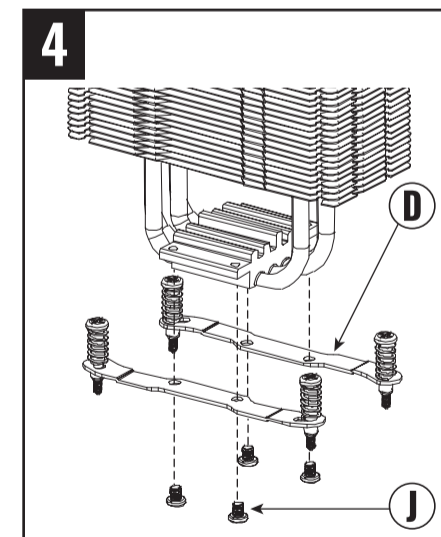

INTEL

INTEL

INTEL

W:520mm x H:170mm

Back

AMD

Cylon 4 / Cylon 4F

PWM | ARGB CPU AIR COOLER

AMD

AMD

AMD

Dimensions