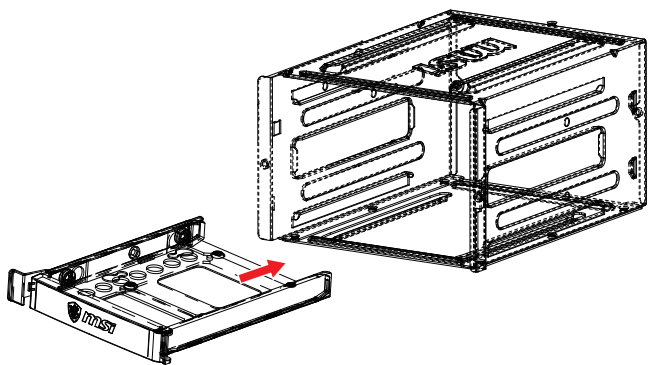

MPG
SEKIRA 500X
MPG
SEKIRA 500G
MPG
SEKIRA 500P

ARGB Fan Included
內含ARGB風扇

1 to 8 ARGB LED HUB
1對8 ARGB LED控制器

Mystic Light
支援燈效軟體

Tool-Less Tempered Glass
無螺絲與強化玻璃側板

Optimized Air Flow
最佳風流設計

(MPG SEKIRA 500X Only)

Specification / 產品規格

		MPG SEKIRA 500X	MPG SEKIRA 500G	MPG SEKIRA 500P
Case Dimensions		530(D) x 232(W) x 545.5(H) mm/ 20.9(D) x 9.1(W) x 21.5(H) inch		
Motherboard Support		E-ATX/ ATX / mATX / Mini-ITX		
Radiator Support		120 / 140 / 240 / 280 / 360		
Driver Bays				
3.5" Included		4	6	6
2.5" Included		3	3	3
IO Port				
USB 3.2 Gen1		4	4	2
USB 2.0		0	0	2
USB 3.2 Gen 2 (Type C)		1	1	1
Audio / Mic		●	●	●
LED SW Button		●	●	●
Fan				
Fan Support	Top	3	3	3
	Front	3	3	3
	Rear	1	1	1
Pre-Installed Fans	Top	2 x 200mm ARGB Fan	—	—
	Front	1 x 200mm ARGB Fan 1 x 200mm Black Fan	2 x 200mm Black Fan	3 x 120mm Black Fan
	Rear	1 x 120mm*ARGB fan	1 x 120mm Black Fan	1 x 120mm Black Fan
Front Panel LED				
Sync with MB		1 to 8 ARGB Hub included	—	—
Color		ARGB	—	—

Item 項目	Name 名稱 / Q'ty 數量	Used for 用途
	Screw #6-32 6.5mm x 3	Motherboard Stud 主機板螺柱
	Screw #6-32 6mm x 6	Power Supply 電源供應器安裝使用
	Screw #6-32 6mm x 8	Motherboard / 2.5" HDD 主機板 / 2.5" 硬碟安裝使用
	Screw M3 5mm x 21	Motherboard / Hard Drive Cover Vertical Graphics Card Holder/ Extractable Radiator Bracket 主機板 / 硬碟擋板 / 水冷架安裝 直立顯示卡支架安裝使用
	6-32 x 8mm x 12	3.5" HDD 3.5" 硬碟安裝使用
	6-32 x 9 x 1.5mm x 8	Extractable Radiator Bracket 水冷架安裝使用
	Cable ties x 4	Cable Management 整線使用
	Hard Drive Cover x 1	Hard Drive Cover 硬碟擋板
	Vertical Graphics Card Holder x 1	Display Graphics Card 直立顯示卡支架安裝使用

HDD Installation / 硬碟安裝方式

Extractable Radiator Bracket / 水冷滑軌設計

(MPG SEKIRA 500X / 500G Only)

- 1. Power ON/OFF / 電源開關
- 2. LED Control / LED控制鍵
- 3. MIC / 音訊輸入
- 4. Audio / 音訊輸出
- 5. USB3.0
- 6. USB2.0 (Only SEKARI 500P)
- 7. Type-C