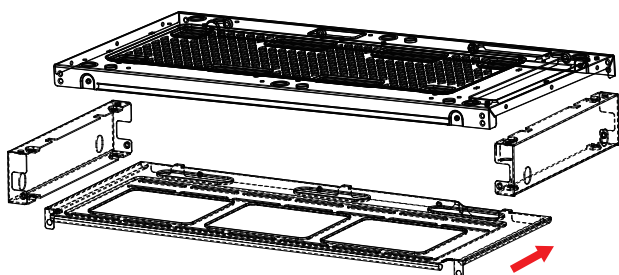

Specification / 產品規格

		MPG SEKIRA 500X	MPG SEKIRA 500G	MPG SEKIRA 500P
Case Dimensions		530(D) x 232(W) x 545.5(H) mm/ 20.9(D) x 9.1(W) x 21.5(H) inch		
Motherboard Support		E-ATX/ ATX / mATX / Mini-ITX		
Radiator Support		120 / 140 / 240 / 280 / 360		
Driver Bays				
3.5" Included		4	6	6
2.5" Included		3	3	3
IO Port				
USB 3.2 Gen1		4	4	2
USB 2.0		0	0	2
USB 3.2 Gen 2 (Type C)		1	1	1
Audio / Mic		●	●	●
LED SW Button		●	●	●
Fan				
Fan Support	Top	3	3	3
	Front	3	3	3
	Rear	1	1	1
Pre-Installed Fans	Top	2 x 200mm ARGB Fan	—	—
	Front	1 x 200mm ARGB Fan 1 x 200mm Black Fan	2 x 200mm Black Fan	3 x 120mm Black Fan
	Rear	1 x 120mm*ARGB fan	1 x 120mm Black Fan	1 x 120mm Black Fan
Front Panel LED				
Sync with MB		1 to 8 ARGB Hub included	—	—
Color		ARGB	—	—

Item 項目	Name 名稱 / Q'ty 數量	Used for 用途
	Screw #6-32 6.5mm x 3	Motherboard Stud 主機板螺柱
	Screw #6-32 6mm x 6	Power Supply 電源供應器安裝使用
	Screw #6-32 6mm x 8	Motherboard / 2.5" HDD 主機板 / 2.5" 硬碟安裝使用
	Screw M3 5mm x 21	Motherboard / Hard Drive Cover Vertical Graphics Card Holder/ Extractable Radiator Bracket 主機板 / 硬碟擋板 / 水冷架安裝 直立顯示卡支架安裝使用
	6-32 x 8mm x 12	3.5" HDD 3.5" 硬碟安裝使用
	6-32 x 9 x 1.5mm x 8	Extractable Radiator Bracket 水冷架安裝使用
	Cable ties x 4	Cable Management 整線使用
	Hard Drive Cover x 1	Hard Drive Cover 硬碟擋板
	Vertical Graphics Card Holder x 1	Display Graphics Card 直立顯示卡支架安裝使用

HDD Installation / 硬碟安裝方式

Extractable Radiator Bracket / 水冷滑軌設計

(MPG SEKIRA 500X / 500G Only)

- 1. Power ON/OFF / 電源開關
- 2. LED Control / LED控制鍵
- 3. MIC / 音訊輸入
- 4. Audio / 音訊輸出
- 5. USB3.0
- 6. USB2.0 (Only SEKARI 500P)
- 7. Type-C