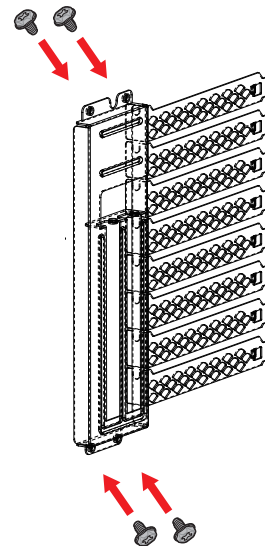

Item 項目	Name 名稱 / Q'ty 數量	Used for 用途
	Screw #6-32 6.5mm x 3	Motherboard Stud 主機板螺柱
	Screw #6-32 6mm x 6	Power Supply 電源供應器安裝使用
	Screw #6-32 6mm x 8	Motherboard / 2.5" HDD 主機板 / 2.5" 硬碟安裝使用
	Screw M3 5mm x 21	Motherboard / Hard Drive Cover Vertical Graphics Card Holder/ Extractable Radiator Bracket 主機板 / 硬碟擋板 / 水冷架安裝 直立顯示卡支架安裝使用
	6-32 x 8mm x 12	3.5" HDD 3.5" 硬碟安裝使用
	6-32 x 9 x 1.5mm x 8	Extractable Radiator Bracket 水冷架安裝使用
	Cable ties x 4	Cable Management 整線使用
	Hard Drive Cover x 1	Hard Drive Cover 硬碟擋板
	Vertical Graphics Card Holder x 1	Display Graphics Card 直立顯示卡支架安裝使用

HDD Installation / 硬碟安裝方式

Extractable Radiator Bracket / 水冷滑軌設計

(MPG SEKIRA 500X / 500G Only)

- 1. Power ON/OFF / 電源開關
- 2. LED Control / LED控制鍵
- 3. MIC / 音訊輸入
- 4. Audio / 音訊輸出
- 5. USB3.0
- 6. USB2.0 (Only SEKARI 500P)
- 7. Type-C

Vertical Graphics Card Holder / 直立顯示卡支架

Specifications are subject to change without notice.
規格若有變更，恕不另行通知