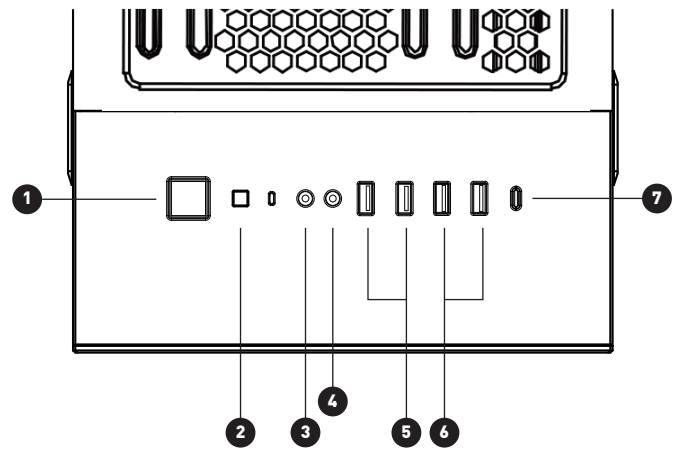

Specification / 產品規格

		MPG SEKIRA 500X	MPG SEKIRA 500G	MPG SEKIRA 500P
Case Dimensions		530(D) x 232(W) x 545.5(H) mm/ 20.9(D) x 9.1(W) x 21.5(H) inch		
Motherboard Support		E-ATX/ ATX / mATX / Mini-ITX		
Radiator Support		120 / 140 / 240 / 280 / 360		
Driver Bays				
3.5" Included		4	6	6
2.5" Included		3	3	3
IO Port				
USB 3.2 Gen1		4	4	2
USB 2.0		0	0	2
USB 3.2 Gen 2 (Type C)		1	1	1
Audio / Mic		●	●	●
LED SW Button		●	●	●
Fan				
Fan Support	Top	3	3	3
	Front	3	3	3
	Rear	1	1	1
Pre-Installed Fans	Top	2 x 200mm ARGB Fan	—	—
	Front	1 x 200mm ARGB Fan 1 x 200mm Black Fan	2 x 200mm Black Fan	3 x 120mm Black Fan
	Rear	1 x 120mm*ARGB fan	1 x 120mm Black Fan	1 x 120mm Black Fan
Front Panel LED				
Sync with MB		1 to 8 ARGB Hub included	—	—
Color		ARGB	—	—

Item 項目	Name 名稱 / Q'ty 數量	Used for 用途
	Screw #6-32 6.5mm x 3	Motherboard Stud 主機板螺柱
	Screw #6-32 6mm x 6	Power Supply 電源供應器安裝使用
	Screw #6-32 6mm x 8	Motherboard / 2.5" HDD 主機板 / 2.5" 硬碟安裝使用
	Screw M3 5mm x 21	Motherboard / Hard Drive Cover Vertical Graphics Card Holder/ Extractable Radiator Bracket 主機板 / 硬碟擋板 / 水冷架安裝 直立顯示卡支架安裝使用
	6-32 x 8mm x 12	3.5" HDD 3.5" 硬碟安裝使用
	6-32 x 9 x 1.5mm x 8	Extractable Radiator Bracket 水冷架安裝使用
	Cable ties x 4	Cable Management 整線使用
	Hard Drive Cover x 1	Hard Drive Cover 硬碟擋板
	Vertical Graphics Card Holder x 1	Display Graphics Card 直立顯示卡支架安裝使用

HDD Installation / 硬碟安裝方式

Extractable Radiator Bracket / 水冷滑軌設計

(MPG SEKIRA 500X / 500G Only)

- 1. Power ON/OFF / 電源開關
- 2. LED Control / LED控制鍵
- 3. MIC / 音訊輸入
- 4. Audio / 音訊輸出
- 5. USB3.0
- 6. USB2.0 (Only SEKARI 500P)
- 7. Type-C