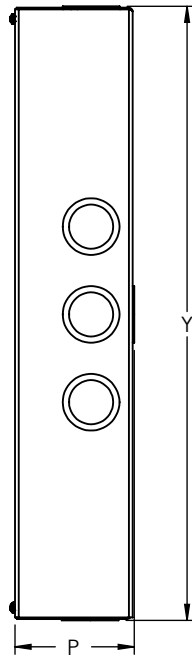

VISTA FRONTAL

VISTA LATERAL

VISTA INFERIOR

VISTA SUPERIOR

VISTA ISOMÉTRICA

Modelo	Alto (Y)	Largo (X)	Profundidad (P)	Acceso Horizontal Interior (A)	Acceso Vertical Interior (B)	Peso Aproximado
EIGTR12	309	360	95	328	277	2.15 Kg
EIGTR19	478	360	95	328	455	3.09 Kg
EIGTR28	716	360	95	328	684	4.34 Kg

- Fabricado en lámina en caliente calibre 18.
- Pintura electrostática color Beige.
- Funciones y Características: Gabinete para pared de tabla roca, Cuenta con acceso para cableado en Frente (x2), Laterales (x3 en cada uno), Inferior (x2), Superior (x5).
- Compatibilidad: Compatible con cubierta EIGTRXXC y Contacto SYS-136400.
- Enviado armado en caja de cartón.
- Cualquier duda contacte a su representante Syscom.

Descripción:

Gabinete para Tabla Roca de 12,19 y 28 Pulgadas.

Código:

EIGTRXX

A4

ESCALA: 1:5

Modelo	Alto (Y)	Largo (X)	Profundidad (P)	Acceso Interior (A)	Acceso Interior (B)	Peso Aproximado
EIGTR12	309	360	95	328	277	2.15 Kg
EIGTR19	478	360	95	328	455	3.09 Kg
EIGTR28	716	360	95	328	684	4.34 Kg

Si no se indica otra cosa, las cotas se expresan en mm.

Descripción:

Gabinete para Tabla Roca de 12,19 y 28 Pulgadas.

Código:

EIGTRXX

A4

ESCALA: 1:10