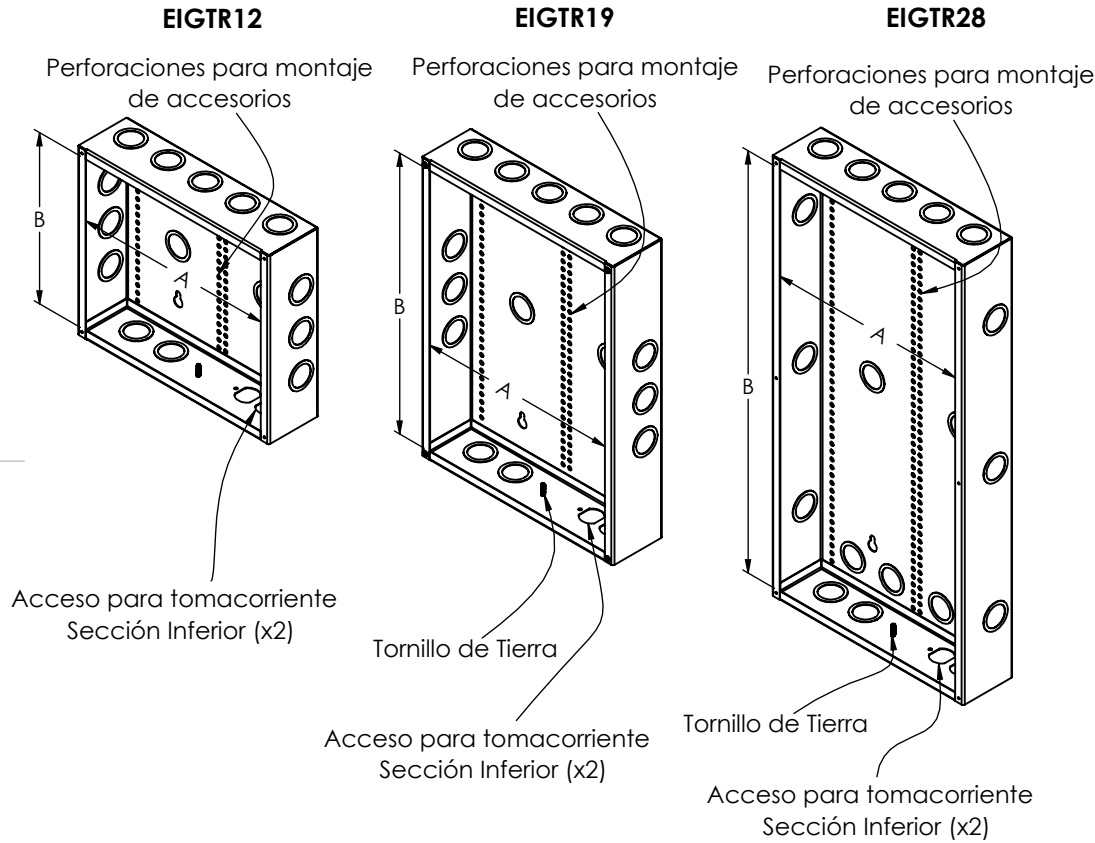

Gabinete EIGTR28 con Accesorio EIGTR28C (No incluido)

1. Fabricado en lámina en caliente calibre 18.
2. Pintura electrostática color Beige.
3. Funciones y Características: Gabinete para pared de tabla roca, Cuenta con acceso para cableado en Frente (x2), Laterales (x3 en cada uno), Inferior (x2), Superior (x5).
4. Compatibilidad: Compatible con cubierta EIGTRXXC y Contacto SYS-136400.
5. Enviado armado en caja de cartón.
6. Cualquier duda contacte a su representante Syscom.

EPCOM Industrial Epcom Industrial
www.syscom.mx

Plano número: DOC 7.5.1 003/361 MTM
DOC 7.5.1 003/346 MTM
DOC 7.5.1 003/345 MTM

Dibujado por: D. Escudero Revisado por: D. Escudero

Aprobado por: J. Rosales

Si no se indica otra cosa, las cotas se expresan en mm.

Descripción:

Gabinete para Tabla Roca de 12,19 y 28 Pulgadas.

Código:

EIGTRXX

A4

ESCALA: 1:10