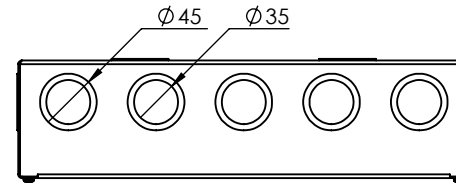

VISTA FRONTAL

VISTA LATERAL

VISTA INFERIOR

VISTA SUPERIOR

VISTA ISOMÉTRICA

Modelo	Alto (Y)	Largo (X)	Profundidad (P)	Acceso Horizontal Interior (A)	Acceso Vertical Interior (B)	Peso Aproximado
EIGTR12	309	360	95	328	277	2.15 Kg
EIGTR19	478	360	95	328	455	3.09 Kg
EIGTR28	716	360	95	328	684	4.34 Kg

- Fabricado en lámina en caliente calibre 18.
- Pintura electrostática color Beige.
- Funciones y Características: Gabinete para pared de tabla roca, Cuenta con acceso para cableado en Frente (x2), Laterales (x3 en cada uno), Inferior (x2), Superior (x5).
- Compatibilidad: Compatible con cubierta EIGTRXXC y Contacto SYS-136400.
- Enviado armado en caja de cartón.
- Cualquier duda contacte a su representante Syscom.

Descripción:

Gabinete para Tabla Roca de 12,19 y 28 Pulgadas.

Código:

EIGTRXX

A4

ESCALA: 1:5

Modelo	Alto (Y)	Largo (X)	Profundidad (P)	Acceso Interior (A)	Acceso Interior (B)	Peso Aproximado
EIGTR12	309	360	95	328	277	2.15 Kg
EIGTR19	478	360	95	328	455	3.09 Kg
EIGTR28	716	360	95	328	684	4.34 Kg

Si no se indica otra cosa, las cotas se expresan en mm.

Descripción:

Gabinete para Tabla Roca de 12,19 y 28 Pulgadas.

Código:

EIGTRXX

A4

ESCALA: 1:10