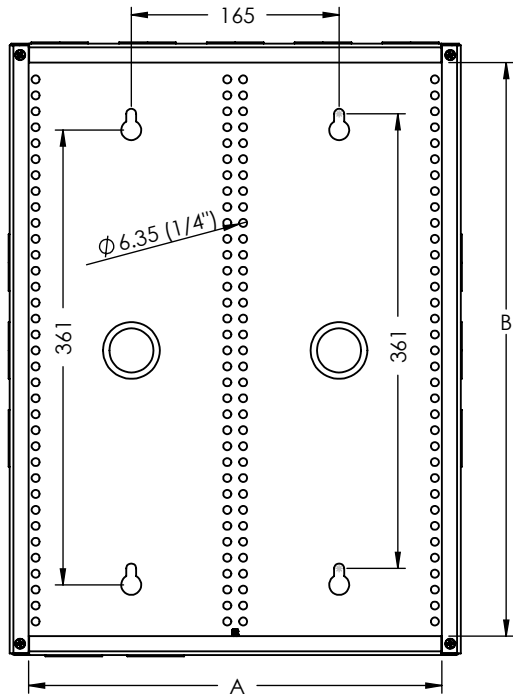

VISTA FRONTAL

VISTA LATERAL

VISTA INFERIOR

VISTA SUPERIOR

VISTA ISOMÉTRICA

Modelo	Alto (Y)	Largo (X)	Profundidad (P)	Acceso Horizontal Interior (A)	Acceso Vertical Interior (B)	Peso Aproximado
EIGTR12	309	360	95	328	277	2.15 Kg
EIGTR19	478	360	95	328	455	3.09 Kg
EIGTR28	716	360	95	328	684	4.34 Kg

- Fabricado en lámina en caliente calibre 18.
- Pintura electrostática color Beige.
- Funciones y Características: Gabinete para pared de tabla roca, Cuenta con acceso para cableado en Frente (x2), Laterales (x3 en cada uno), Inferior (x2), Superior (x5).
- Compatibilidad: Compatible con cubierta EIGTRXXC y Contacto SYS-136400.
- Enviado armado en caja de cartón.
- Cualquier duda contacte a su representante Syscom.

Descripción:

Gabinete para Tabla Roca de 12,19 y 28 Pulgadas.

Código:

EIGTRXX

A4

ESCALA: 1:5

Modelo	Alto (Y)	Largo (X)	Profundidad (P)	Acceso Interior (A)	Acceso Interior (B)	Peso Aproximado
EIGTR12	309	360	95	328	277	2.15 Kg
EIGTR19	478	360	95	328	455	3.09 Kg
EIGTR28	716	360	95	328	684	4.34 Kg

Si no se indica otra cosa, las cotas se expresan en mm.

Descripción:

Gabinete para Tabla Roca de 12,19 y 28 Pulgadas.

Código:

EIGTRXX

A4

ESCALA: 1:10