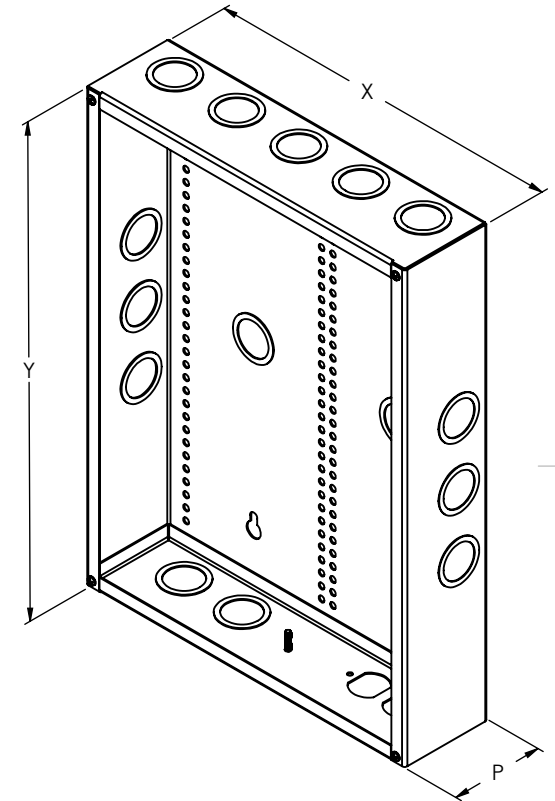

VISTA FRONTAL

VISTA LATERAL

VISTA INFERIOR

VISTA SUPERIOR

VISTA ISOMÉTRICA

Modelo	Alto (Y)	Largo (X)	Profundidad (P)	Acceso Horizontal Interior (A)	Acceso Vertical Interior (B)	Peso Aproximado
EIGTR12	309	360	95	328	277	2.15 Kg
EIGTR19	478	360	95	328	455	3.09 Kg
EIGTR28	716	360	95	328	684	4.34 Kg

- Fabricado en lámina en caliente calibre 18.
- Pintura electrostática color Beige.
- Funciones y Características: Gabinete para pared de tabla roca, Cuenta con acceso para cableado en Frente (x2), Laterales (x3 en cada uno), Inferior (x2), Superior (x5).
- Compatibilidad: Compatible con cubierta EIGTRXXC y Contacto SYS-136400.
- Enviado armado en caja de cartón.
- Cualquier duda contacte a su representante Syscom.

Descripción:

Gabinete para Tabla Roca de 12,19 y 28 Pulgadas.

Código:

EIGTRXX

A4

ESCALA: 1:5

Modelo	Alto (Y)	Largo (X)	Profundidad (P)	Acceso Interior (A)	Acceso Interior (B)	Peso Aproximado
EIGTR12	309	360	95	328	277	2.15 Kg
EIGTR19	478	360	95	328	455	3.09 Kg
EIGTR28	716	360	95	328	684	4.34 Kg