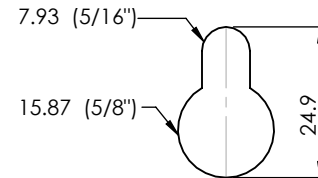

VISTA FRONTAL

VISTA LATERAL

VISTA INFERIOR

VISTA SUPERIOR

VISTA ISOMÉTRICA

Modelo	Alto (Y)	Largo (X)	Profundidad (P)	Acceso Horizontal Interior (A)	Acceso Vertical Interior (B)	Peso Aproximado
EIGTR12	309	360	95	328	277	2.15 Kg
EIGTR19	478	360	95	328	455	3.09 Kg
EIGTR28	716	360	95	328	684	4.34 Kg

Descripción:

Gabinete para Tabla Roca de 12,19 y 28 Pulgadas.

Código:

EIGTRXX

A4

ESCALA: 1:5

Modelo	Alto (Y)	Largo (X)	Profundidad (P)	Acceso Interior (A)	Acceso Interior (B)	Peso Aproximado
EIGTR12	309	360	95	328	277	2.15 Kg
EIGTR19	478	360	95	328	455	3.09 Kg
EIGTR28	716	360	95	328	684	4.34 Kg

Si no se indica otra cosa, las cotas se expresan en mm.

Descripción:

Gabinete para Tabla Roca de 12,19 y 28 Pulgadas.

Código:

EIGTRXX

A4

ESCALA: 1:10