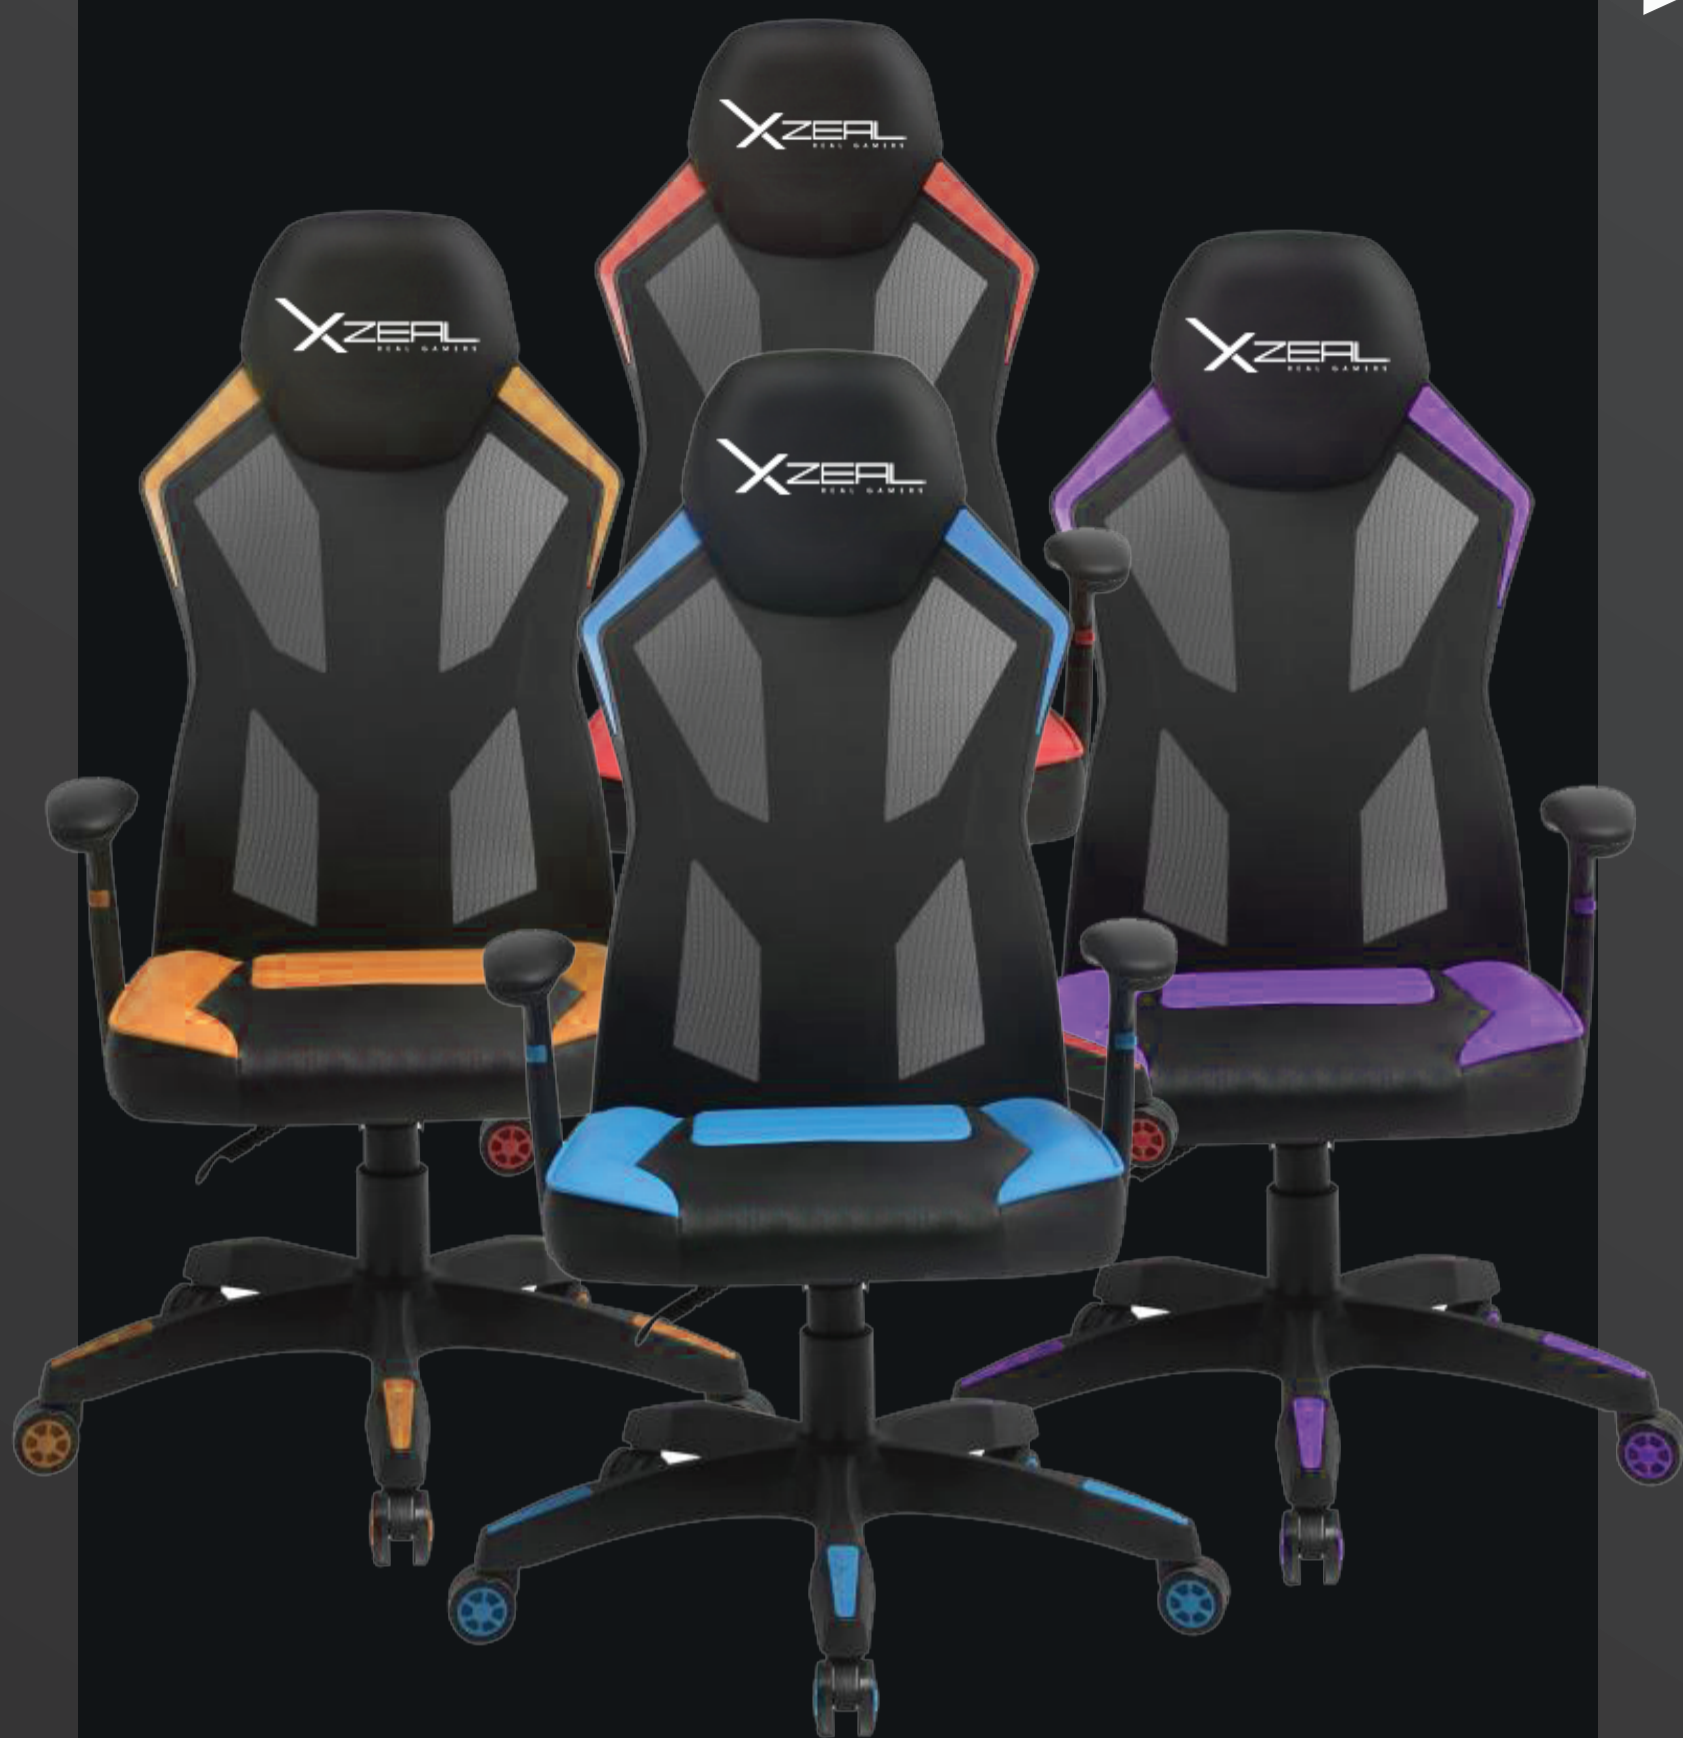

XZEAL

REAL GAMERS

1
AÑO
GARANTÍA

XZEAL

RESPALDO

150 grados de giro en el respaldo, acomódalo para la batalla.

PISTÓN

De clase 3, de alto impacto, el peso no es un límite.

FOAM

Original de alta densidad que crea la comodidad perfecta.

ESTRELLA

5 soportes metálicos con plástico resistentes para días y noches de partidas.

BRAZO

Brazos ergonómicos sin giro.

CUERPO

Base metálica de acero con soportes reforzados, para mayor estabilidad.

MALLA

Malla + vinil textil que te dan el confort para pasar los días.

JKU

XZSXZ30R
XZSXZ30A
XZSXZ30M
XZSXZ30O

EAN13

7503030903035
7503030903042
7503030903059
7503030903066

CJAT

56101522
56101522
56101522
56101522

MEDIDA EMBALAJE:
85x33x66cm

PESO EMBALAJE:
23.9kg

**PERFECTO
PARA GANAR**
EN EL GÉNERO DE JUEGO QUE PREFIERAS

@XZEAL_OFICIAL

@XZEAL_GAMING

XZEAL GAMING

@XZEALGAMING