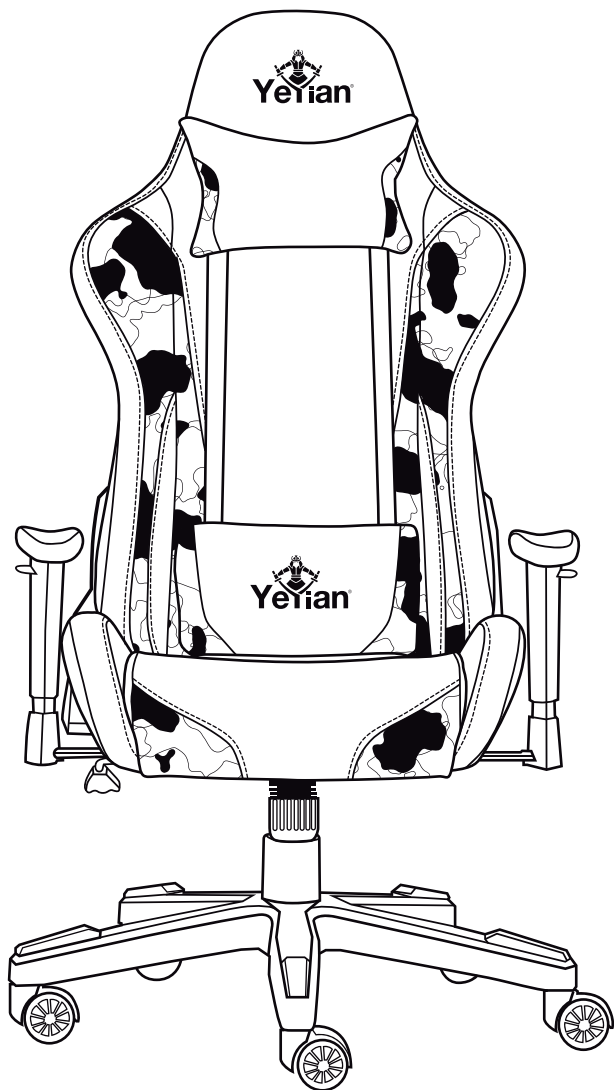

GAMING CHAIR MOD. YFRN-042920
RYUJI NIGHT CAMO
SERIES 2500

USER'S ***MANUAL*** MANUAL DE USUARIO

ERGONOMIC
DESIGN
DISEÑO ERGONÓMICO

BUTTERFLY
MECHANISM
MECANISMO MARIPOSA

SUPPORTS UP TO
330lbs
SOPORTA HASTA 150kg

SPECIFICATIONS

ESPECIFICACIONES

GAMING CHAIR MOD. YFRN-042920

RYUJI NIGHT CAMO

SERIES 2500

SPECIFICATIONS / ESPECIFICACIONES

Product Size Tamaño del Producto	32.68 in * 25.60 in * 12.60 in (Packaging Size) 53.15 in * 21.26 in * 26.57 in (Chair Size) 830 mm * 650 mm * 320 mm (Tamaño de Embalaje) 1350 mm * 540 mm * 675 mm (Tamaño de Silla)
Product Material Material del Producto	Polyurethane, 1.5 mm Metal Frame, Nylon Poliuretano, Armazón Metálico de 1.5 mm, Nylon
Additional Adicionales	Armrest / Lumbar Cushion / Cervical Cushion Descansabrazos / Cojín Lumbar / Cojín Cervical
Design Diseño	Ergonomic Ergonómico
Mechanism Mecanismo	Butterfly Mariposa
Piston Piston	Class 4 Gas Gas Clase 4
Weight Capacity Capacidad de Peso	Supports up to 330 lbs Soporta hasta 150 kg
Weight Peso	48.8 lbs 19 kg