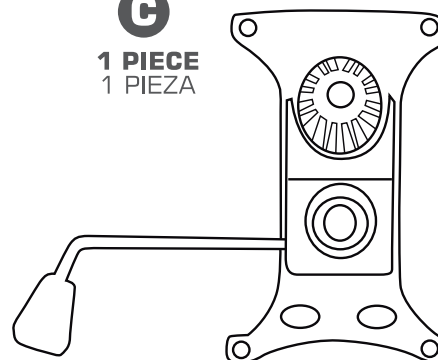

SPECIFICATIONS

ESPECIFICACIONES

GAMING CHAIR MOD. YFRN-042920

RYUJI NIGHT CAMO

SERIES 2500

SPECIFICATIONS / ESPECIFICACIONES

Product Size Tamaño del Producto	32.68 in * 25.60 in * 12.60 in (Packaging Size) 53.15 in * 21.26 in * 26.57 in (Chair Size) 830 mm * 650 mm * 320 mm (Tamaño de Embalaje) 1350 mm * 540 mm * 675 mm (Tamaño de Silla)
Product Material Material del Producto	Polyurethane, 1.5 mm Metal Frame, Nylon Poliuretano, Armazón Metálico de 1.5 mm, Nylon
Additional Adicionales	Armrest / Lumbar Cushion / Cervical Cushion Descansabrazos / Cojín Lumbar / Cojín Cervical
Design Diseño	Ergonomic Ergonómico
Mechanism Mecanismo	Butterfly Mariposa
Piston Piston	Class 4 Gas Gas Clase 4
Weight Capacity Capacidad de Peso	Supports up to 330 lbs Soporta hasta 150 kg
Weight Peso	48.8 lbs 19 kg

PIECES

PIEZAS

A
1 PIECE
1 PIEZA

B
1 PIECE
1 PIEZA

C
1 PIECE
1 PIEZA

D
1 PIECE
1 PIEZA

E
1 PIECE
1 PIEZA

F
1 PIECE
1 PIEZA

G
5 PIECES
5 PIEZAS

H
10 PIECES
10 PIEZAS

**To Screw the Mechanical Base
of the Seat to the Chair**
Para Atornillar la Base Mecánica
del Asiento a la Silla

I
4 PIECES
4 PIEZAS

J
2 PIECES
2 PIEZAS

K
2 PIECES
2 PIEZAS

M5x8mm

L
1 PIECE
1 PIEZA

M
4 PIECES
4 PIEZAS

N
1 PIECE
1 PIEZA

O
1 PIECE
1 PIEZA

INSTALLATION

INSTALACIÓN