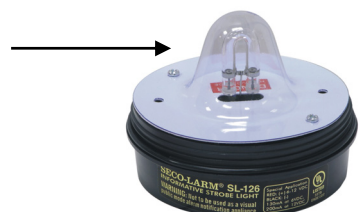

Luces estroboscópicas

- SL-126Q** *Uso para 6 a 12 voltajes*
- SL-126-A24** *Uso para 6 a 24 voltajes*
- SL-126LQ** *Solo la lente*

Características:

- Conexión simple de 2 cables, independientemente del voltaje
- Si el estrobo se está alimentando por una batería de reserva, ya que la batería se agota, el estrobo continuara a funcionar
- Perfecto para uso de alarma "informativa" de casa
- Polaridad incorrecta no puede dañar el circuito o el corriente de consumo
- Consumo de corriente bajo con una vida de operación larga de más de 300 horas continuas (2,000,000 destellos)
- Lente es hecho de acrílico resistente a alto impacto; caso es hecho de acrílico resistente a alto impacto
- Opción de ámbar, azul, transparente, verde, o rojo

Disponible en 5 colores diferentes:

Ambar Transparente Azul Verde Rojo

Datos de modelos para ordenar:

Color	Modelo #		
	6~12 V C.C.	6~24 V C.C.	Solo la lente
Ambar	SL-126Q/A	SL-126-A24Q/A	SL-126LQ/A
Transparente	SL-126Q/C	SL-126-A24Q/C	SL-126LQ/C
Azul	SL-126Q/B	SL-126-A24Q/B	SL-126LQ/B
Verde	SL-126Q/G	SL-126-A24Q/G	SL-126LQ/G
Rojo	SL-126Q/R	SL-126-A24Q/R	SL-126LQ/R

El estrobo de SECO-LARM incluye una cubierta protectora interior. Esto protege el tubo de xenón de alto voltaje cuando el lente de color se ha removido.

Especificaciones:

Modelo #	SL-126Q	SL-126-A24
Voltaje de operación	6~12 V C.C.	6~24 V C.C.
Consumo de corriente	200mA±20%@12V C.C.	150mA±20%@24V C.C.
Tasa de destello	Más de 90/min@12V C.C.	Más de 100/min@24V C.C.
Energía de la cera	100,000	
Conexiones de entrada	Rojo/Positivo, Negro/Ground(suelo)	
Cables	Calibre #18 Listado UL	N/A
Protección eléctrica	Protección contra inversión de polaridad	
Vida de operación	2,000,000 destellos (300 horas continuas)	
Temperatura de operación	-22°~140° F (-30°~60° C)	
Material del base	Negro ABS de alto impacto	
Material del lente	Acrílico con resistencia de alto impacto	
Dimensiones	2 ²⁶ / ₃₂ "x3 ¹⁵ / ₁₆ " (74x100 mm)	