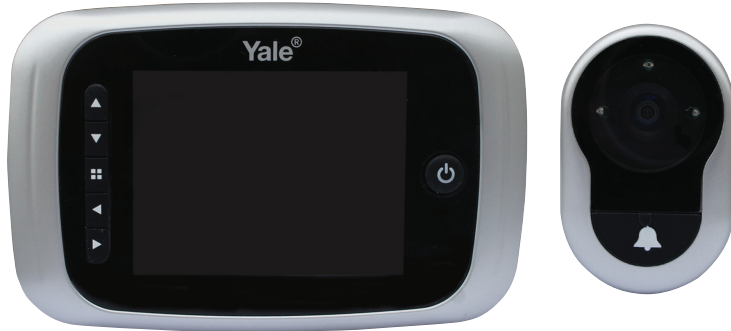

La cerradura más famosa del mundo

# MIRILLA DIGITAL PRO JY7001

FICHA TÉCNICA

## Graba y captura imágenes

- Timbre de puerta incluido
- Brinda Flexibilidad, pues graba las imágenes, estampa fecha y hora / video en una tarjeta de memoria
- Tarjeta de memoria mini SD512MB Incluida
- Cámara con infrarrojo para mayor visibilidad en condiciones de poca luz
- Menú en idiomas seleccionable (Ruso, Francés, Español, Portugués, Alemán y Mandarín)
- Ángulo de visión de 110°
- Pantalla de TFT 3.5" wide-screen
- Fácil reemplazo de su actual mirilla sin necesidad de retrabajo en la puerta
- Alimentación con cuatro baterías AA
- Ajuste de tono y volumen de timbre
- Apagado Automático
- Para perfiles de puertas desde 32mm hasta 50mm
- Barreno de perforación 14mm a 22mm

SKU	CLAVE
4755	JY7001

**1**  
AÑO DE  
GARANTÍA  
EN PARTES  
ELÉCTRICAS

**TIMBRE  
INTEGRADO**

ACABADO:

Cromo Mate