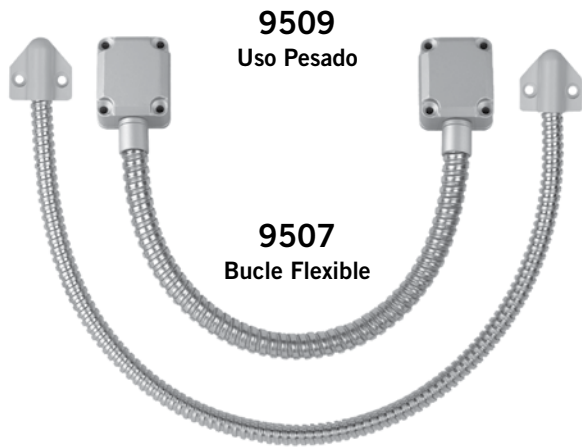

Interruptores

Serie 9 Transferidores de Corriente

9509
Usado Pesado

9507
Bucle Flexible

7", 12", 18", 24", 36"
(177.8mm, 304.8mm, 457.2mm, 609.6mm, 914.4mm)

9509  **Garantía**
2 Años de Garantía Limitada

- Montaje en superficie del lado de la bisagra
- 4-conductor @ calibre 22 o 2-conductor @ calibre 18
- Disponible en Plata, Café y Blanco

9507  **Garantía**
2 Años de Garantía Limitada

- Bucle flexible de uso pesado con capacidad de conductor aumentada
- 16-conductor @ calibre 22 gauge o 8-conductor @ calibre 18
- Disponible en color Plata

9500
Contacto Empotrable
con 2 Pernos
1/2" x 2-3/4"
(13.0mm x 71.0mm)

9501
Contacto Empotrable
con 3 Pernos
1/2" x 2-3/4"
(13.0mm x 71.0mm)

**9520/9521/
9522/9523/9524**
5 Nudillos, Bisagras
Electricadas de Peso Estándar
Vienen 6 Conductores
con Cables de 4 pies
4" x 4" (101.6mm x 101.6mm)
4-1/2" x 4" (114.3mm x 101.6mm)
4-1/2" x 4-1/2" (114.3mm x 114.3mm)
5" x 4-1/2" (127.0mm x 114.3mm)
5" x 5" (127.0mm x 127.0mm)

9513 Puente de Cable
Con cara visible:
21-7/16" AI X 1" An
(544.5mm X 25.4mm)
Empotrada:
18-7/8" AI X 7/8" An
(479.4mm X 22.5mm)