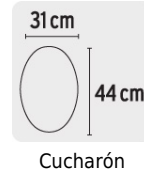

CÓDIGO: **17084** CLAVE: **BAS-10M****Báscula mecánica con cucharón, 10 kg**

- Cuerpo y pilones de acero
- Cucharón de lámina de acero galvanizado
- Regletas fabricadas de aluminio
- Pera de contrapeso
- Para uso comercial

**Certificaciones y garantías****Especificaciones**

Capacidad	10 kg
División mínima	10 g
Pesada mínima	100 g
Dimensiones del cucharón	44 cm x 31 cm
Empaque individual	Caja
Master	40
Inner	1
Pallet	40

Imágenes complementarias