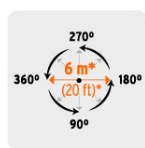

### CARACTERÍSTICAS

- Fabricado de ABS
- Con palanca para ajustar el flujo de agua
- Para conectarse en serie
- Ideal para arbustos y camas de flores

Área de riego

### ESPECIFICACIONES

<b>Presión de trabajo</b>	40 a 50 PSI
<b>Entrada de agua</b>	3/4"
<b>Estaca</b>	7.6 cm
<b>Empaque individual</b>	Tarjeta plástica
<b>Inner</b>	6
<b>Master</b>	72
<b>Pallet</b>	1728