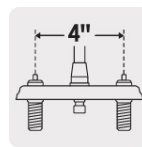

CÓDIGO: 49766 CLAVE: AEM-43

Mezcladora lavabo de 4", tipo bar, Aero

- Funciona con baja presión
- Cuerpo de latón para máxima duración
- Manerales metálicos y cuello de acero inoxidable
- Cartucho cerámico de suave y fácil apertura

Triple-cromo, brillo y resistencia

1/4 de Vuelta

Distancia entre taladros

Vivienda ecológica

Aireador, ahorro y suavidad

Certificaciones y garantías

- Cumple la norma NMX-C-415-ONNCCE

Especificaciones