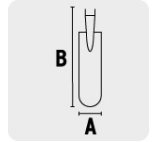

PALA ESPADÓN PUÑO "Y", MODELO CLASSIC, 48 1/2"

CÓDIGO: 17251

CLAVE: PEP-16

CARACTERÍSTICAS

- Mango fabricado en madera de fresno con acabado enlacado y puño recto electrosoldado
- Cabeza de acero al carbono con acabado laqueado
- Ensamble con casquillo crimpado
- Hombros extendidos punzonados, mayor comodidad y control para cavar con más facilidad
- Ideal para trazar canales de riego

Sistema de fijación que evita que el puño gire

Hombros extendidos punzados

ESPECIFICACIONES

Modelo	Classic
Puño	Metálico
Ancho de la cabeza (A)	6" (15 cm)
Largo de la cabeza (B)	27" (69 cm)
Largo total	48 1/2" (123 cm)
Hombros	Al frente
Atado	3
Master	150
Pallet	150
Inner	3