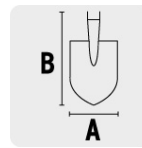

CÓDIGO: 17150 CLAVE: PRY-F

Pala redonda, modelo Tru Glass, puño "Y"

- Mango fabricado en fibra de vidrio con puño "Y" plástico
- Cabeza de acero al carbono con acabado laqueado
- Ensamble con casquillo crimpado
- Hombros extendidos, mayor comodidad y control para cavar con más facilidad

Hombros extendidos, mayor comodidad y control para cavar con más facilidad

Especificaciones

Modelo	Fibra de vidrio
Puño	Plástico, recto
Ancho de la cabeza (A)	8 1/2" (22 cm)
Largo de la cabeza (B)	20 1/2" (52 cm)
Largo total	41 1/2" (105 cm)
Hombros	Al frente
Atado	3
Master	120
Pallet	120
Inner	3