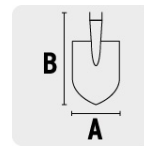

PALA REDONDA, MANGO LARGO, MODELO T-2000

CÓDIGO: **17175**

CLAVE: **PRL-P**

CARACTERÍSTICAS

- Mango largo fabricado en madera de fresno con acabado enlacado
- Cabeza fabricada en acero al carbono con acabado en pintura epóxica en polvo color negro

ESPECIFICACIONES

Modelo	T-2000
Ancho de la cabeza	8 1/4" (21 cm)
Largo de la cabeza	19 3/8" (49 cm)
Largo total	56 1/4" (143 cm)
Hombros	Rolados atrás
Atado	3
Master	240
Pallet	240
Inner	3