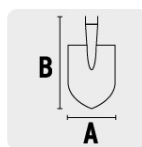

CÓDIGO: 17165 CLAVE: PPH-P

Pala modelo español, puño "Y"

- Mango fabricado en madera de encino con acabado enlacado
- Cabeza #4, 35% más grande que las palas tradicionales
- Ensamble: Interferencia con aro 1" y remache
- Puño "Y" comfort, fabricado en polipropileno para mayor comodidad
- Ideal para remover tierra floja, húmeda o fangosa, hacer zanjas

Especificaciones

Modelo	T-2000
Puño	Comfort Grip, offset
Ancho de la cabeza (A)	11 1/2" (29 cm)
Largo de la cabeza (B)	20 3/8" (52 cm)
Largo total	41" (104 cm)
Atado	3
Pallet	120
Inner	3