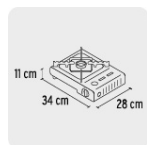

1/4 de vuelta

Usos

- Ideal para campismo o emergencia en casa

Especificaciones