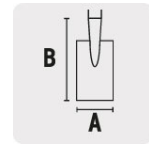

CÓDIGO: 17152 CLAVE: PES-F

Pala escarramán, Tru Glass, puño "Y"

- Mango fabricado en fibra de vidrio con puño recto de plástico
- Cabeza de acero con hoja más recta que facilita el corte de raíces
- Ensamble con casquillo crimpado
- Hombros extendidos, mayor comodidad y control para cavar con más facilidad

Hombros extendidos punzonados, mayor comodidad y control para cavar con más facilidad

Especificaciones

Modelo	Fibra de vidrio
Puño	Plástico, recto
Ancho de la cabeza (A)	8 1/4" (21 cm)
Largo de la cabeza (B)	21" (53 cm)
Largo total	41 1/2" (105 cm)
Hombros	Al frente
Atado	3
Master	240
Pallet	240
Inner	3