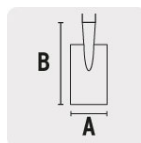

PALA ESCARRAMÁN, T-2000 MANGO LARGO

CÓDIGO: 17226

CLAVE: PES-LP

CARACTERÍSTICAS

- Mango largo fabricado en madera de fresno con acabado enlacado
- Cabeza de acero con hoja más recta que facilita el corte de raíces
- Ensamble: Interferencia con aro 1" y remachado

ESPECIFICACIONES

Master	336
Modelo	T-2000
Puño	Mango largo
Ancho de la cabeza (A)	7 1/2" (19 cm)
Largo de la cabeza (B)	21" (53 cm)
Largo total	58" (147 cm)
Hombros	Rolados atrás
Atado	3
Pallet	240
Inner	3