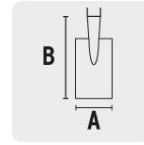

## PALA ESCARRAMÁN T-1000, PUÑO "Y", TRUPER

CÓDIGO: 19885

CLAVE: PES-PE

### CARACTERÍSTICAS

- Mango fabricado en madera de fresno con acabado pulido, laqueado y encerado
- Cabeza de acero con hoja más recta que facilita el corte de raíces
- Ensamble: Interferencia y remache
- Puño recto fabricado en polipropileno color negro

### ESPECIFICACIONES

Modelo	T-1000
Puño	Plástico, recto
Ancho de la cabeza (A)	7 1/2" (19 cm)
Largo de la cabeza (B)	21" (53 cm)
Largo total	41" (104 cm)
Hombros	Rolados atrás
Atado	3
Inner	3