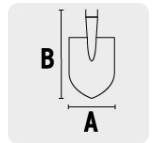

CÓDIGO: 17154 CLAVE: PRY

Pala redonda, modelo classic, puño "Y"

- Mango fabricado en madera de fresno con acabado enlacado
- Cabeza de acero al carbono con acabado laqueado
- Ensamble con casquillo crimpado
- Puño "Y" recto metálico con agarradera de madera
- Hombros extendidos, mayor comodidad y control para cavar con más facilidad

Sistema de fijación que evita que el puño gire

Hombros extendidos

Especificaciones

Modelo	Classic
Puño	Metálico
Ancho de la cabeza (A)	8 1/2" (22 cm)
Largo de la cabeza (B)	20 1/2" (52 cm)
Largo total	41 1/2" (105 cm)
Hombros	Al frente
Atado	3
Master	120
Pallet	120
Inner	3