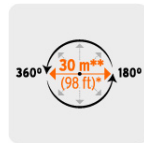

CÓDIGO: 10317 CLAVE: ASP-1BR

Aspersor agrícola 1", fundido en latón

- Cuerpo fundido en latón sólido para mayor resistencia y durabilidad
- Brazo de impacto
- Boquilla de impulso y de dispersión
- Rociador giratorio 360°
- Para riego en grandes superficies
- Uso agrícola

Área de riego

Especificaciones

| | |
|---------------------------|-------------|
| Entrada de agua | 1" |
| Empaque individual | Caja |
| Presión de trabajo | 40 a 90 psi |
| Inner | 3 |
| Master | 12 |
| Pallet | 864 |