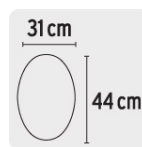

CÓDIGO: 17082 CLAVE: BAS-2M

**Báscula mecánica con cucharón, 2 kg**

- Cuerpo y pilones de acero
- Cucharón de lámina de acero galvanizado
- Regletas fabricadas de aluminio
- Para uso comercial

Cucharón

**Certificaciones y garantías****Especificaciones**

<b>Capacidad</b>	2 kg
<b>División mínima</b>	10 g
<b>Pesada mínima</b>	100 g
<b>Dimensiones del cucharón</b>	44 cm x 31 cm
<b>Empaque individual</b>	Caja
<b>Inner</b>	1
<b>Pallet</b>	40

**Imágenes complementarias**