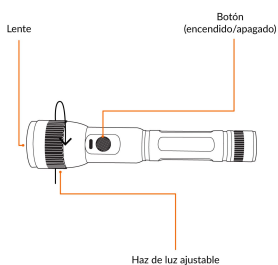

TRUPER
expertCÓDIGO: **16778** CLAVE: **LIXR-2D**

Linterna LED recargable de aluminio 670 lm, Truper Expert

- Haz de luz de largo alcance: 290 m
- Modos de iluminación: Alto, bajo e intermitente
- Tiempo óptimo de carga: 8 h
- Batería de respaldo para carga de dispositivos
- Diseño táctico con punta retráctil rompe vidrios
- Circuito electrónico que maximiza el desempeño
- LED CREE de alta luminosidad y alcance

RECARGABLE

Haz de luz
ajustableINCLUYE
CARGADOR
USB Y C.A.Más tiempo de
vida Mayor
velocidad de
carga

Certificaciones y garantías

Especificaciones

Luminosidad	670 lm (alto), 300 lm (bajo)
Número de LEDS	1 LED CREE Alta luminosidad y alcance
Duración de carga	3 horas (alto), 4.5 horas (bajo)
Modo de iluminación	(3) Alto, bajo e intermitente
Tipo de pilas	1 (ion litio, incluida)
Grado IP	IPX4 (Protección contra salpicaduras de agua "4")
Material del cuerpo	Aluminio
Largo	20 cm
Empaque individual	Blíster
Inner	2
Master	6
Pallet	216

Incluye

Cargador USB y C.A.

Imágenes complementarias

Modos de iluminación

Alto

Bajo

Intermitente