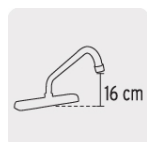

FOSET.

CÓDIGO: 49287 CLAVE: F-318P

Mezcladora para fregadero, manerales palanca, Basic

- Funciona con baja presión
- Cuerpo de latón para máxima duración
- Manerales metálicos de palanca, cuello y charola de acero inoxidable
- Cartucho cerámico de suave y fácil apertura

Triple-cromo,
brillo y
resistencia

1/4 de Vuelta

Aireador
Ahorro y
suavidad

VIVIENDA
ECOLÓGICA

Certificaciones y garantías

Especificaciones