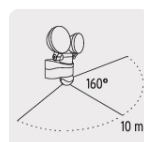

Alcance del sensor

Spots dirigibles

Pared

IP 44

Incluye tornillería

Luz Blanca

Para exterior

Certificaciones y garantías

- Cumple la norma: NOM-003-SCFI

Especificaciones

Potencia	12 W
Flujo luminoso	1 000 lm
Tensión / Frecuencia	120 - 220 V / 60 Hz
Corriente	220 mA -110 mA
Temperatura de color	4 000 K / Blanco neutro
Tipo de fuente de luz	LED integrado
Distancia de detección	10 metros
Rango de detención	160°
Tiempo activación de luz del luminario (temporizador ajustable)	6 segundos - 5 minutos
Altura de instalación	1.5 metros a 2 metros
Temperatura de trabajo	50 °C
Grado IP	44
Dimensiones (alto x ancho)	23 cm x 9 cm
Empaque individual	Caja
Inner	1
Master	12