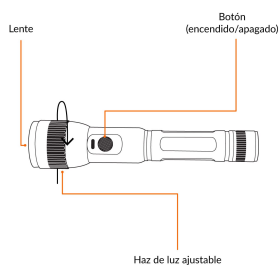

TRUPER
expertCÓDIGO: **16777** CLAVE: **LIXR-2AA**

Linterna LED recargable de aluminio 310 lm, Truper Expert

- Haz de luz de largo alcance: 195 m
- Modos de iluminación: Alto, bajo e intermitente
- Tiempo óptimo de carga: 8 h
- Batería de respaldo para carga de dispositivos
- Diseño táctico con punta retráctil rompe vidrios
- Circuito electrónico que maximiza el desempeño
- LED CREE de alta luminosidad y alcance

**RECARGABLE**Haz de luz
ajustable**INCLUYE**
CARGADOR
USB Y C.A.

Lente con lupa

Más tiempo de
vida Mayor
velocidad de
carga**IPX4**

Certificaciones y garantías

Especificaciones

Luminosidad	310 lm (alto), 140 lm (bajo)
Número de LEDS	1 LED CREE Alta luminosidad y alcance
Duración de carga	8 horas (alto), 11 horas (bajo)
Modo de iluminación	(3) Alto, bajo e intermitente
Tipo de pilas	1 (ion litio, incluida)
Grado IP	IPX4 (Protección contra salpicaduras de agua "4")
Material del cuerpo	Aluminio
Largo	18 cm
Empaque individual	Blíster
Inner	4
Master	12
Pallet	576

Incluye

Cargador USB y C.A.

Imágenes complementarias

Modos de iluminación

Alto

Bajo

Intermitente