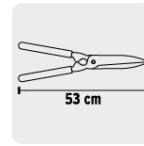

TIJERA PARA PODA 53 CM LIGERA MANGOS TUBULARES, TRUPER

CÓDIGO: **18397**CLAVE: **TB-17**

CARACTERÍSTICAS

- Cuchillas fabricadas en acero
- Ligera

ESPECIFICACIONES

Medidas	A 53 x B 26 x C 20 cm
Espesor de hoja	4 mm
Empaque individual	Granel
Inner	3
Master	18