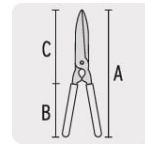

TIJERA PARA PODA 53 CM LIGERA MANGOS TUBULARES, TRUPER

CÓDIGO: **18397**CLAVE: **TB-17**

CARACTERÍSTICAS

- Cuchillas fabricadas en acero
- Ligera

ESPECIFICACIONES

Medidas	A 53 x B 26 x C 20 cm
Espesor de hoja	4 mm
Empaque individual	Granel
Inner	3
Master	18