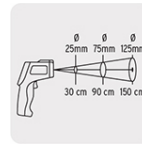

Radio optico:12:1

Especificaciones

Precisión	-50 °C a 100 °C +/-3°C, 101°C a 500°C +/-1.5% de la lectura
Rango de medición (Temperatura)	-50 °C a 500 °C (-58 °F a 932 °F)
Unidades de temperatura	°C y °F
Resolución	0,1 °C/ °F
Radio óptico	12:1
Clase de láser	II
Pilas	9 V --- (Emplea 1 pila cuadrada de 9 V --- incluida)
Apagado automático	Después de 10 segundos de inactividad
Peso	177 g
Empaque individual	Estuche

Incluye