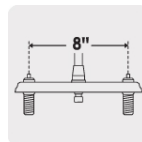

CÓDIGO: 49286 CLAVE: F-317A

Mezcladora para fregadero, manerales acrílicos, corto, Basic

- Funciona con baja presión
- Cuerpo de latón para máxima duración
- Manerales de acrílico, cuello y charola de acero inoxidable
- Cartucho cerámico de suave y fácil apertura

Triple-cromo, brillo y resistencia

1/4 de Vuelta

Distancia entre taladros 8"

VIVIENDA ECOLÓGICA

Aireador Ahorro y suavidad

15 cm

Certificaciones y garantías

Especificaciones

Distancia entre taladros	8"
Presión mínima requerida	0.25 kgf/cm ²
Tipo de cierre (giro)	1/4 de vuelta (90°)
Dimensiones de la charola	5.2 cm x 25.4 cm
Peso	560 g
Empaque individual	Caja
Inner	1
Master	24
Pallet	288